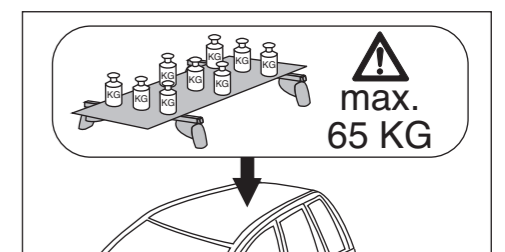

208
(3-türig/doors/portes)

04/2012-

Part-No. : 044 269
Part-No. : 045 269

Part-No. : 044 269

Atera
MADE IN GERMANY

Atera GmbH
Im Herrach 1
D-88299 Leutkirch
Servicetelefon: 0180-50 000 89
(14 ct/Min. aus dem dt. Festnetz)
E-Mail: info@atera.de