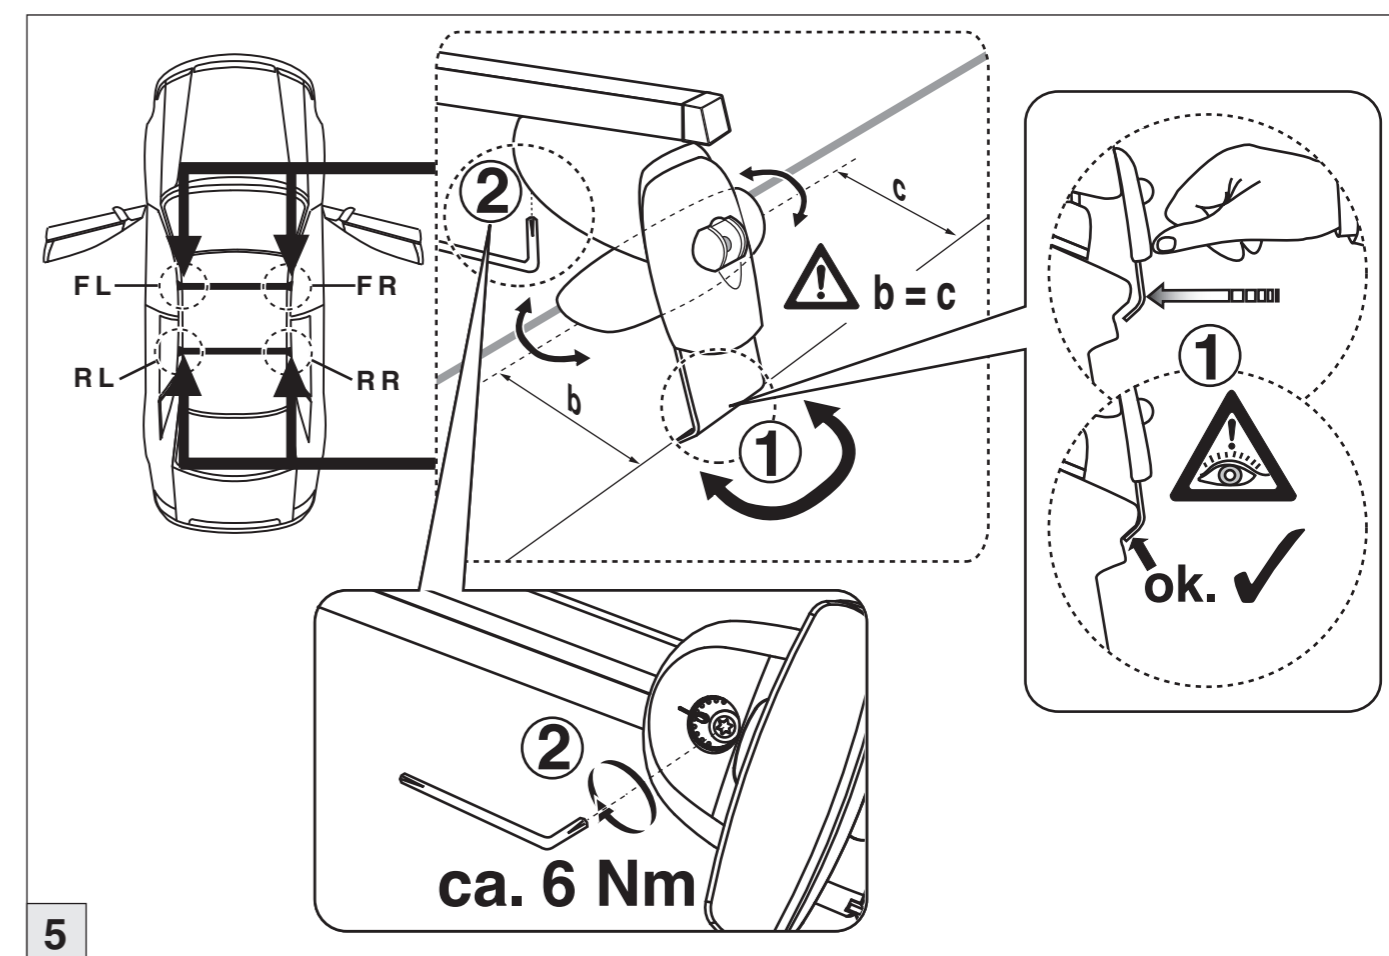

Atera SIGNO

Peugeot 208
(3-türig/doors/portes) 04/2012-

INFO

1

2

3

Atera SIGNO

Peugeot 208
(3-türig/doors/portes) 04/2012-

4

5