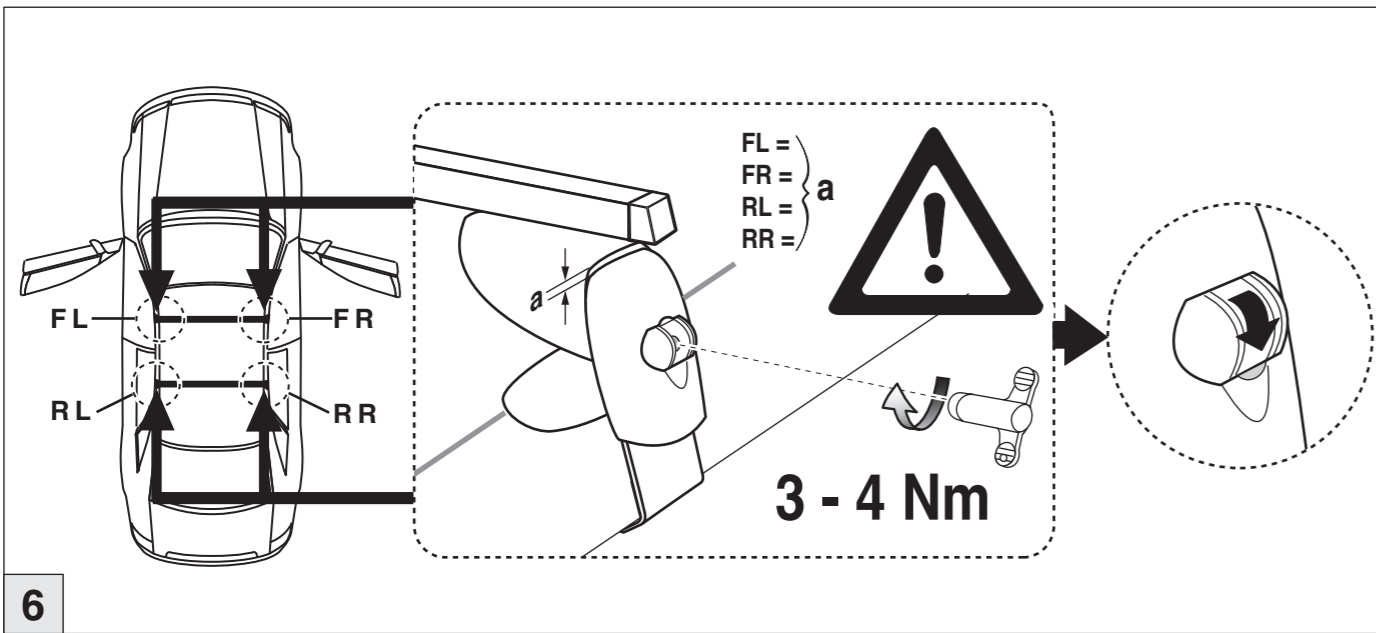

Atera SIGNO

Peugeot 208
(3-türig/doors/portes) 04/2012-

6

nur bei / only for Part-No.: 045 269

7

8

Atera SIGNO

Peugeot

208
(3-türig/doors/portes)

04/2012-

Part-No. : 044 269
Part-No. : 045 269

Part-No. : 044 269

Atera
MADE IN GERMANY

Atera GmbH
Im Herrach 1
D-88299 Leutkirch
Servicetelefon: 0180-50 000 89
(14 ct/Min. aus dem dt. Festnetz)
E-Mail: info@atera.de