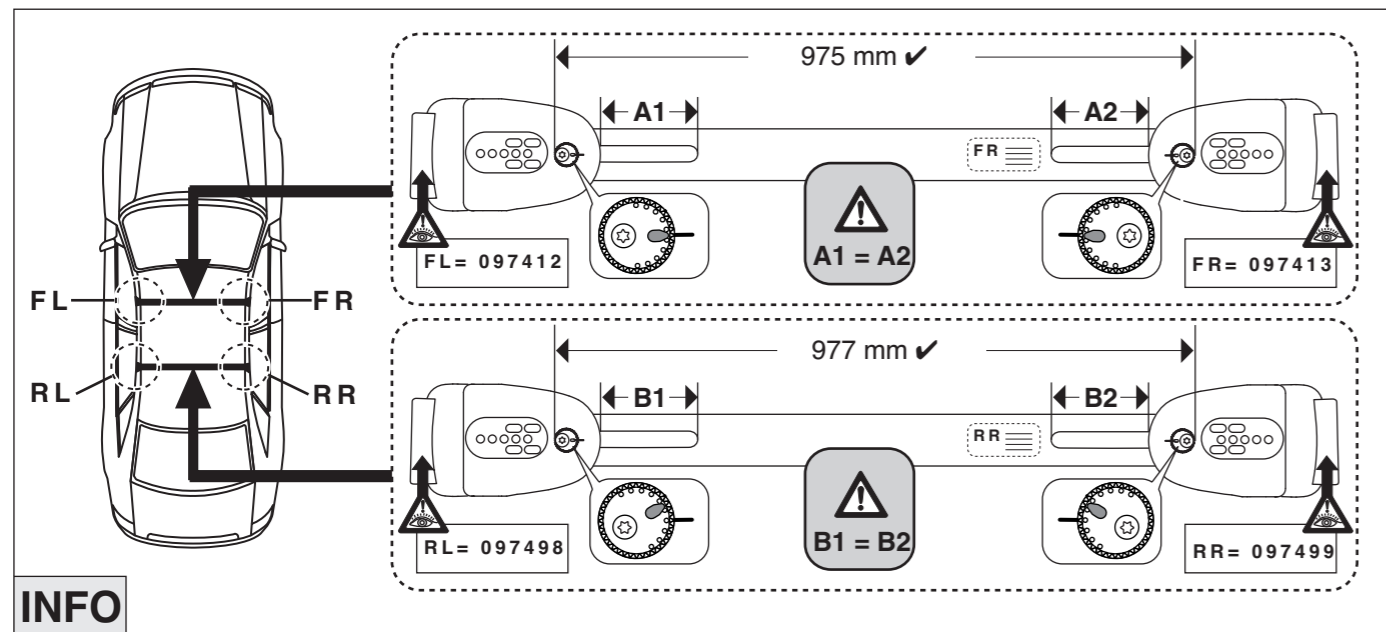

208
(3-türig/doors/portes)

04/2012-

Part-No. : 044 269
Part-No. : 045 269

Part-No. : 044 269

Atera
MADE IN GERMANY

Atera GmbH
Im Herrach 1
D-88299 Leutkirch
Servicetelefon: 0180-50 000 89
(14 ct/Min. aus dem dt. Festnetz)
E-Mail: info@atera.de

Atera SIGNO

Peugeot 208
(3-türig/doors/portes) 04/2012-

INFO

1

2

3

Atera SIGNO

Peugeot 208
(3-türig/doors/portes) 04/2012-