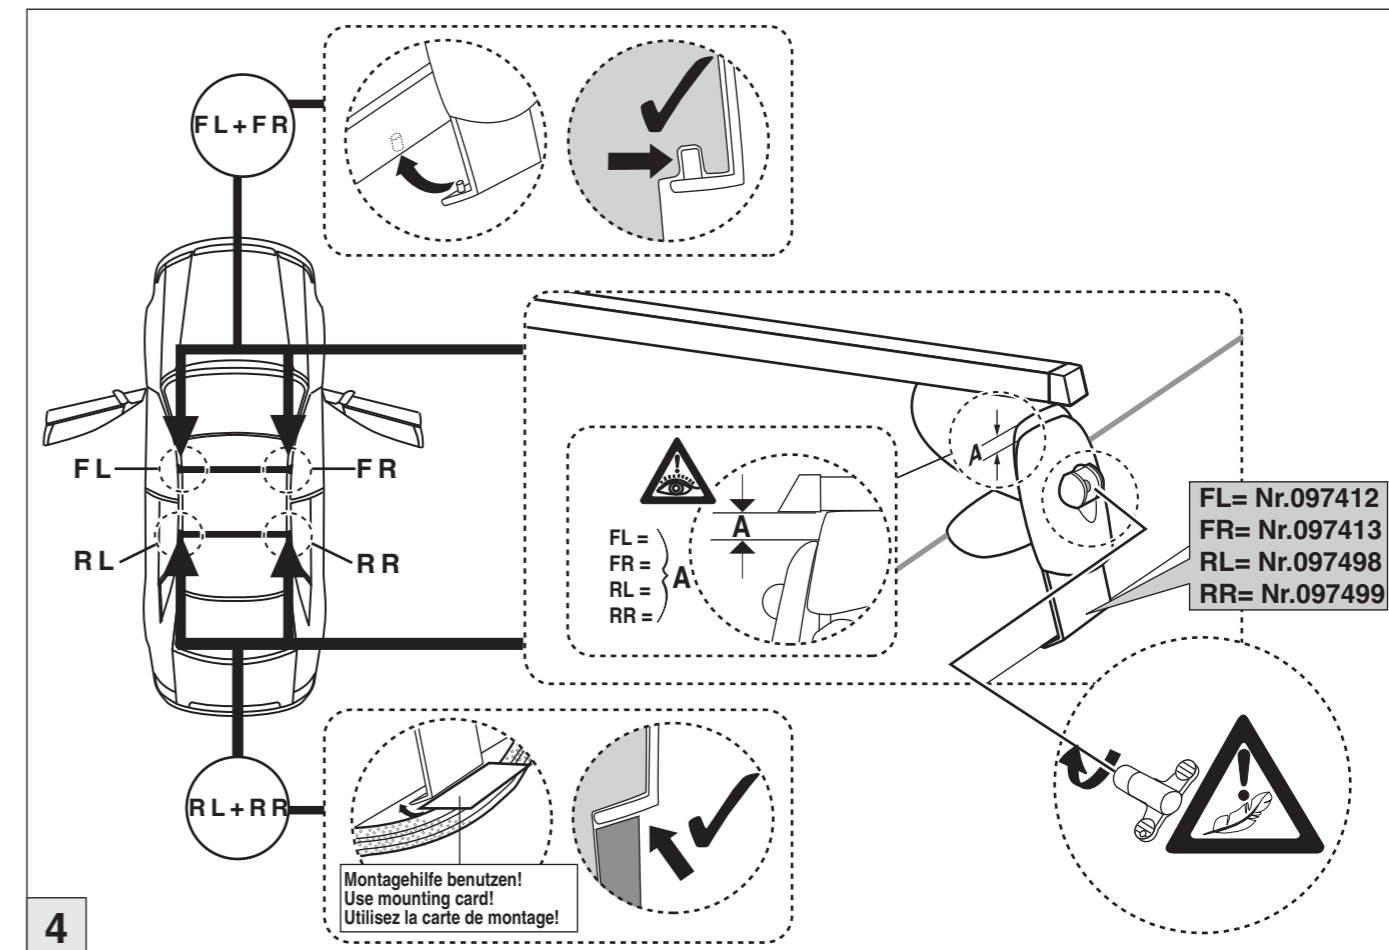

Atera SIGNO

Peugeot 208
(3-türig/doors/portes) 04/2012-

INFO

1

2

3

Atera SIGNO

Peugeot 208
(3-türig/doors/portes) 04/2012-