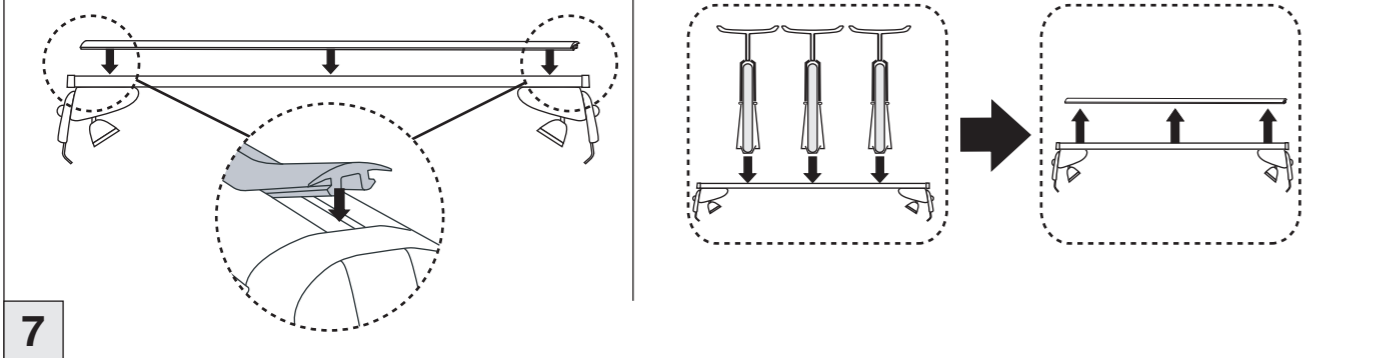

Atera SIGNO

Peugeot 208
(3-türig/doors/portes) 04/2012-

6

nur bei / only for Part-No.: 045 269

7

8

Atera SIGNO

Peugeot

208
(3-türig/doors/portes)

04/2012-

Part-No. : 044 269
Part-No. : 045 269

Part-No. : 044 269

Atera
MADE IN GERMANY

Atera GmbH
Im Herrach 1
D-88299 Leutkirch
Servicetelefon: 0180-50 000 89
(14 ct/Min. aus dem dt. Festnetz)
E-Mail: info@atera.de