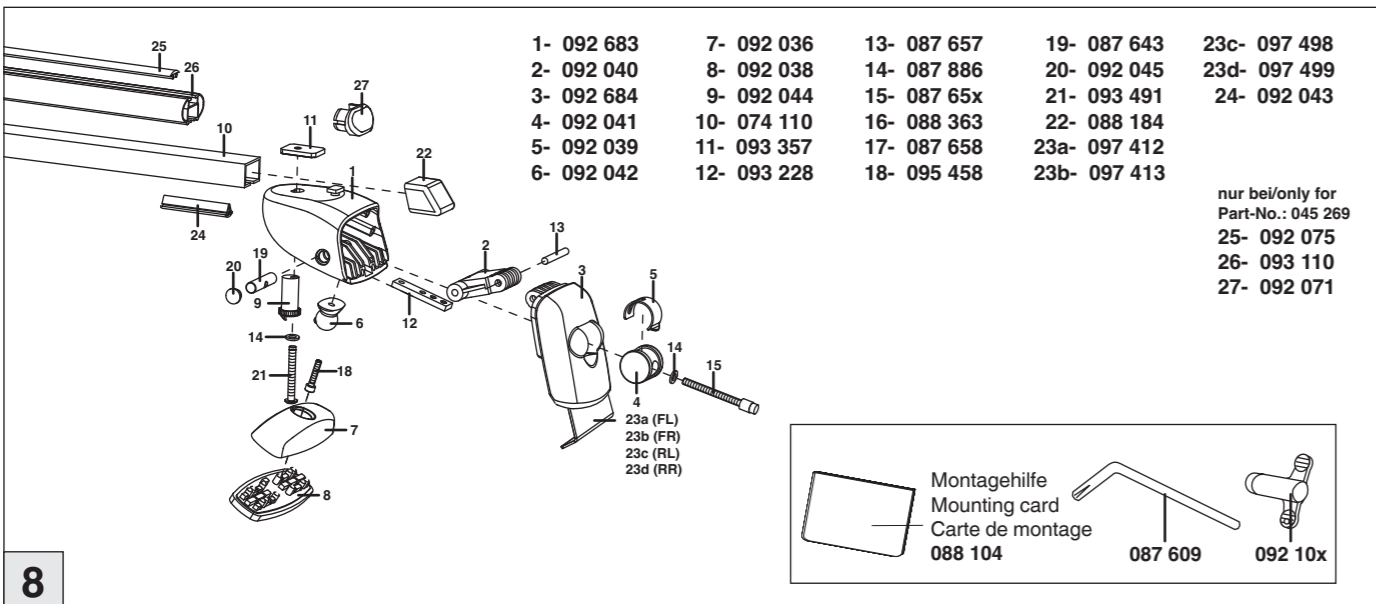

Atera SIGNO

Peugeot 208
(3-türig/doors/portes) 04/2012-

6

nur bei / only for Part-No.: 045 269

7

8

Atera SIGNO

Peugeot

208
(3-türig/doors/portes)

04/2012-

Part-No. : 044 269
Part-No. : 045 269

Part-No. : 044 269

Atera
MADE IN GERMANY

Atera GmbH
Im Herrach 1
D-88299 Leutkirch
Servicetelefon: 0180-50 000 89
(14 ct/Min. aus dem dt. Festnetz)
E-Mail: info@atera.de

Atera SIGNO

Peugeot 208
(3-türig/doors/portes) 04/2012-

INFO

1

2

3

Atera SIGNO

Peugeot 208
(3-türig/doors/portes) 04/2012-