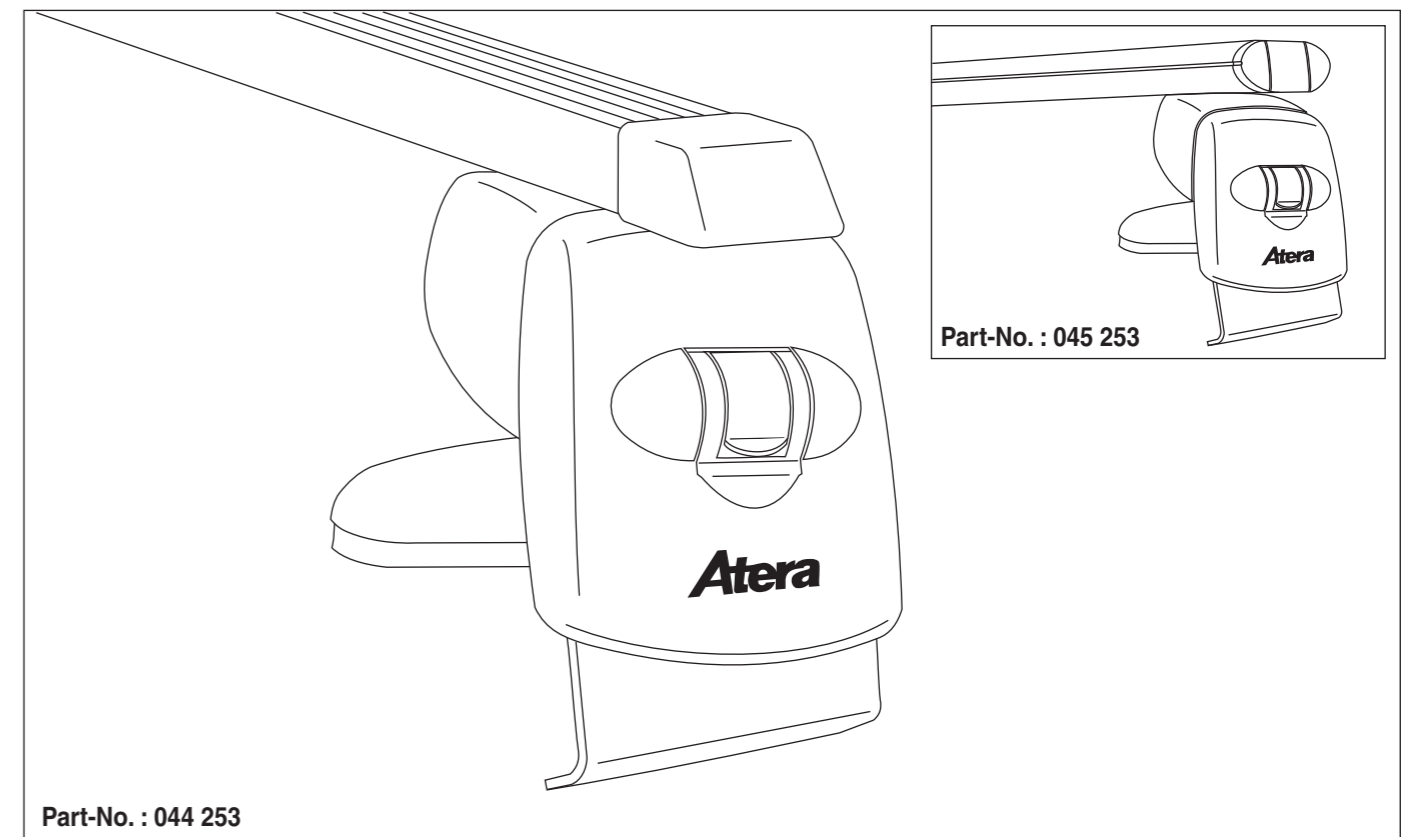

# Atera SIGNO

Skoda  
Fabia Kombi (ohne Reling/without rail/sans barres de toit) 12/2007-

# Atera SIGNO

Skoda  
Fabia Kombi 12/2007-  
(ohne Reling/without rail/sans barres de toit)

Part-No. : 044 253  
Part-No. : 045 253

**Atera**  
MADE IN GERMANY

Atera GmbH  
Im Herrach 1  
D-88299 Leutkirch  
Servicetelefon: 0180-50 000 89  
(14 ct/Min. aus dem dt. Festnetz)  
E-Mail: info@atera.de