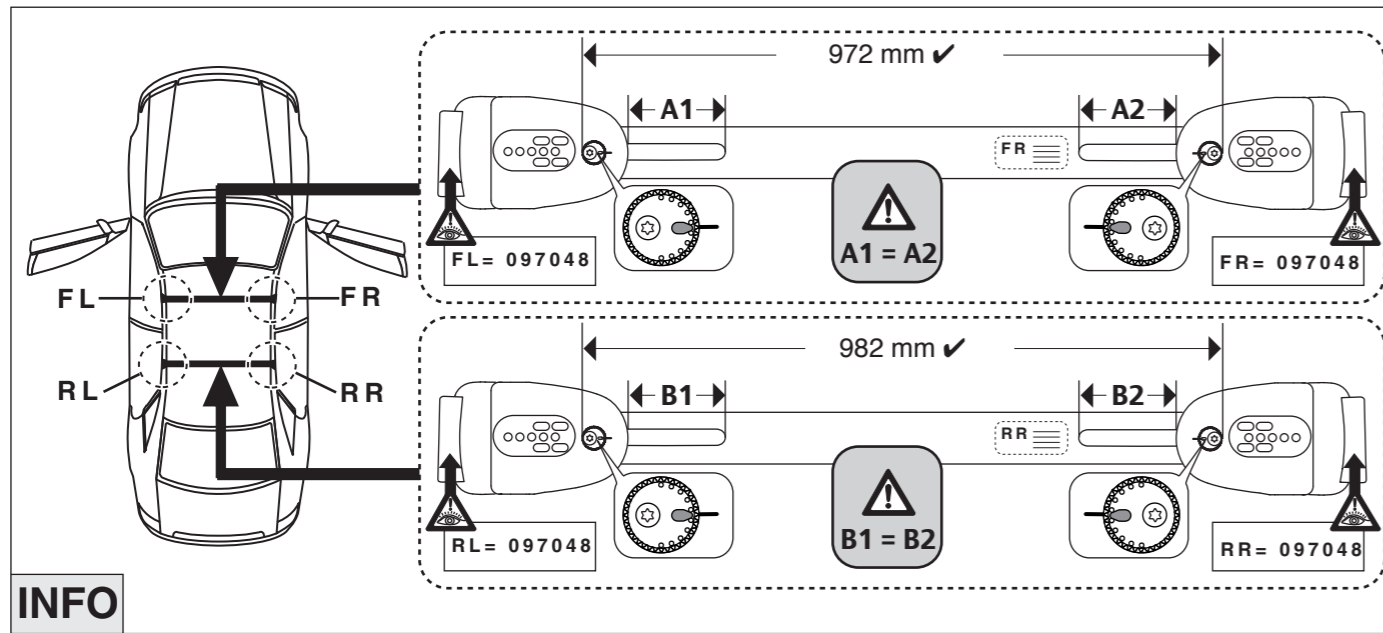

Atera SIGNO

Skoda
Fabia Kombi (ohne Reling/without rail/sans barres de toit) 12/2007-

Atera SIGNO

Skoda
Fabia Kombi (ohne Reling/without rail/sans barres de toit) 12/2007-