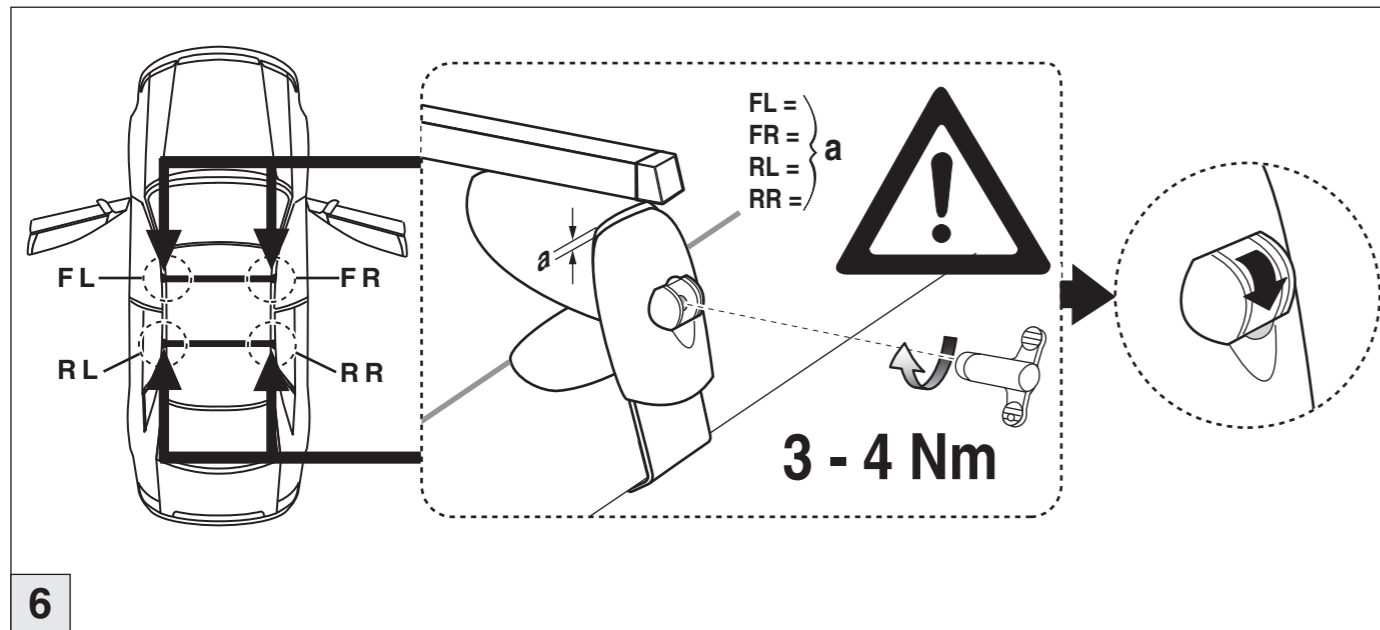

# Atera SIGNO

Skoda  
Fabia Kombi (ohne Reling/without rail/sans barres de toit) 12/2007-

# Atera SIGNO

Skoda  
Fabia Kombi 12/2007-  
(ohne Reling/without rail/sans barres de toit)

Part-No. : 044 253  
Part-No. : 045 253

**Atera**  
MADE IN GERMANY

Atera GmbH  
Im Herrach 1  
D-88299 Leutkirch  
Servicetelefon: 0180-50 000 89  
(14 ct/Min. aus dem dt. Festnetz)  
E-Mail: info@atera.de