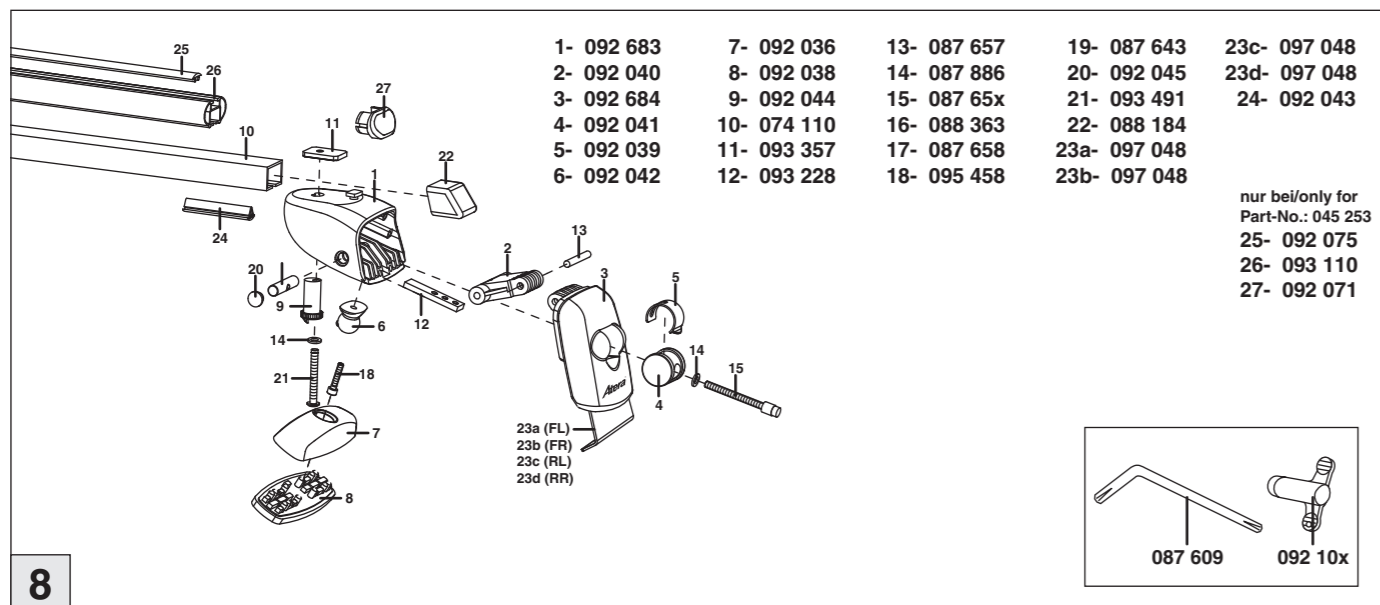

# Atera SIGNO

Skoda  
Fabia Kombi (ohne Reling/without rail/sans barres de toit) 12/2007-

# Atera SIGNO

Skoda  
Fabia Kombi 12/2007-  
(ohne Reling/without rail/sans barres de toit)

Part-No. : 044 253  
Part-No. : 045 253

**Atera**  
MADE IN GERMANY

Atera GmbH  
Im Herrach 1  
D-88299 Leutkirch  
Servicetelefon: 0180-50 000 89  
(14 ct/Min. aus dem dt. Festnetz)  
E-Mail: info@atera.de