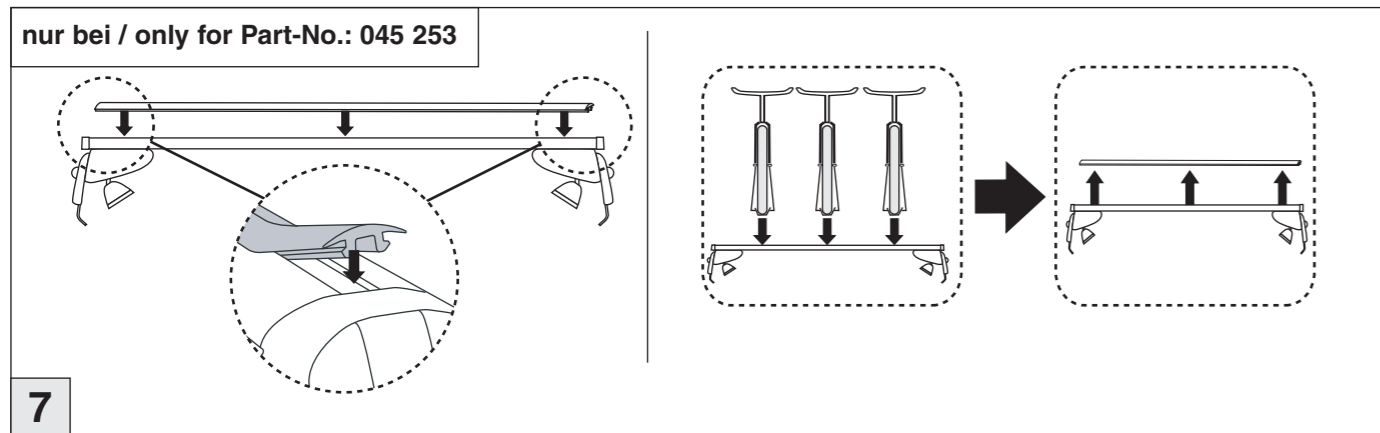

# Atera SIGNO

Skoda  
Fabia Kombi (ohne Reling/without rail/sans barres de toit) 12/2007-

# Atera SIGNO

Skoda  
Fabia Kombi 12/2007-  
(ohne Reling/without rail/sans barres de toit)

Part-No. : 044 253  
Part-No. : 045 253

**Atera**  
MADE IN GERMANY

Atera GmbH  
Im Herrach 1  
D-88299 Leutkirch  
Servicetelefon: 0180-50 000 89  
(14 ct/Min. aus dem dt. Festnetz)  
E-Mail: info@atera.de