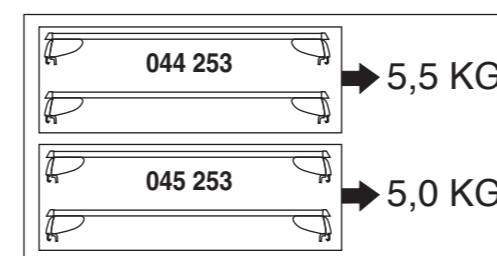

Atera SIGNO

Skoda
Fabia Kombi 12/2007-
(ohne Reling/without rail/sans barres de toit)

Part-No. : 044 253
Part-No. : 045 253