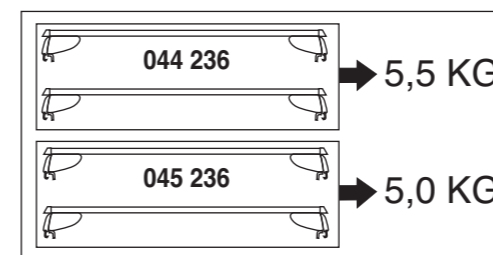

nur bei / only for Part-No.: 045 236