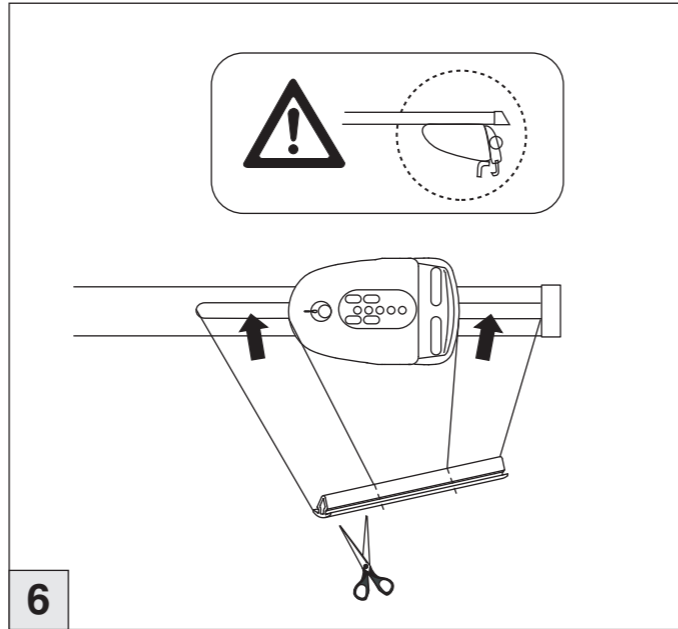

Atera SIGNO

BMW 3er Touring 09/2012–
BMW 2er Active Tourer 09/2014–

Opel Astra Sports Tourer 09/2010–
BMW 2er Gran Tourer 06/2015–

Atera SIGNO

Opel
Astra Sports Tourer 11/2010–
(mit Reling/with rails)
BMW
3-er Touring (F31) 09/2012–
(mit Reling/with rails)
2-er Active Tourer (F45) 09/2014–
(mit Reling/with rails)
2-er Grand Tourer (F46) 06/2015–
(mit Reling/with rails)
Part-No. : 044 236
Part-No. : 045 236