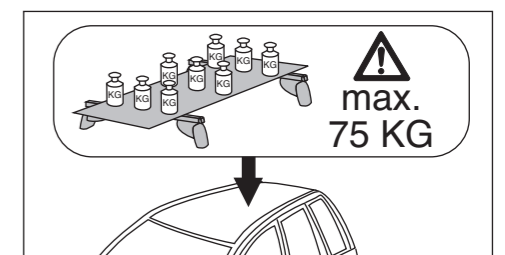

nur bei / only for Part-No.: 045 236