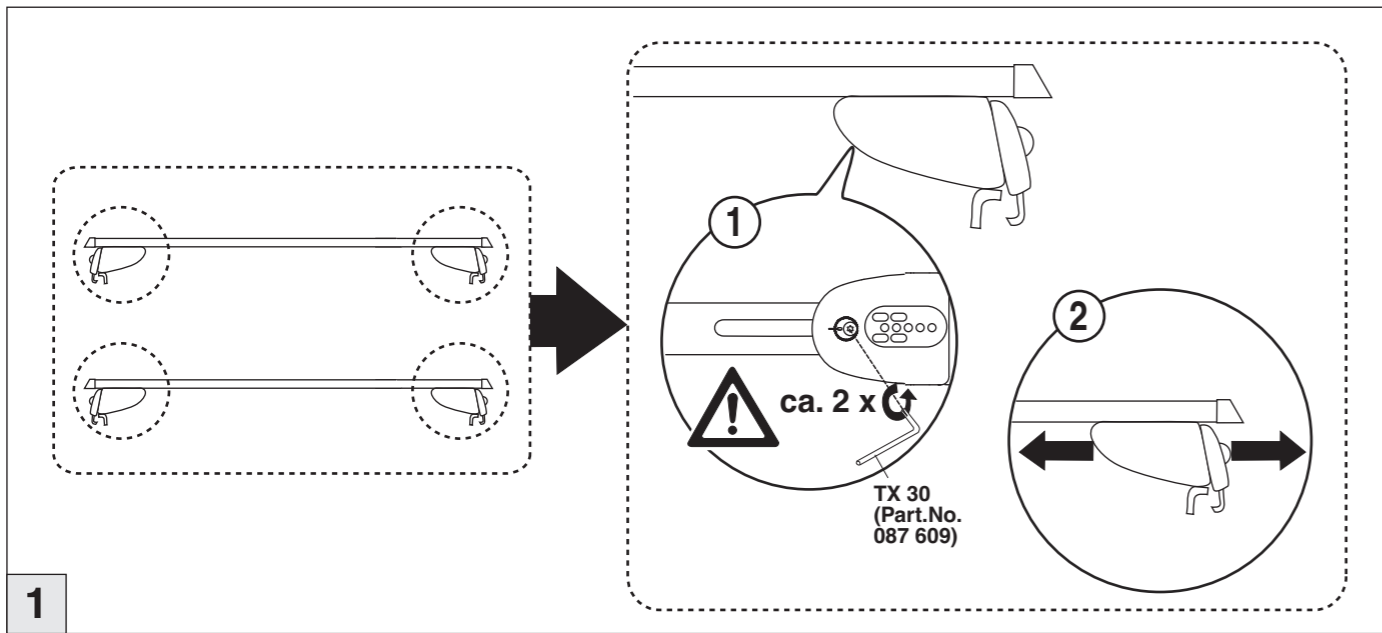

Atera SIGNO

BMW 3er Touring 09/2012–
BMW 2er Active Tourer 09/2014–

Opel Astra Sports Tourer 09/2010–
BMW 2er Gran Tourer 06/2015–