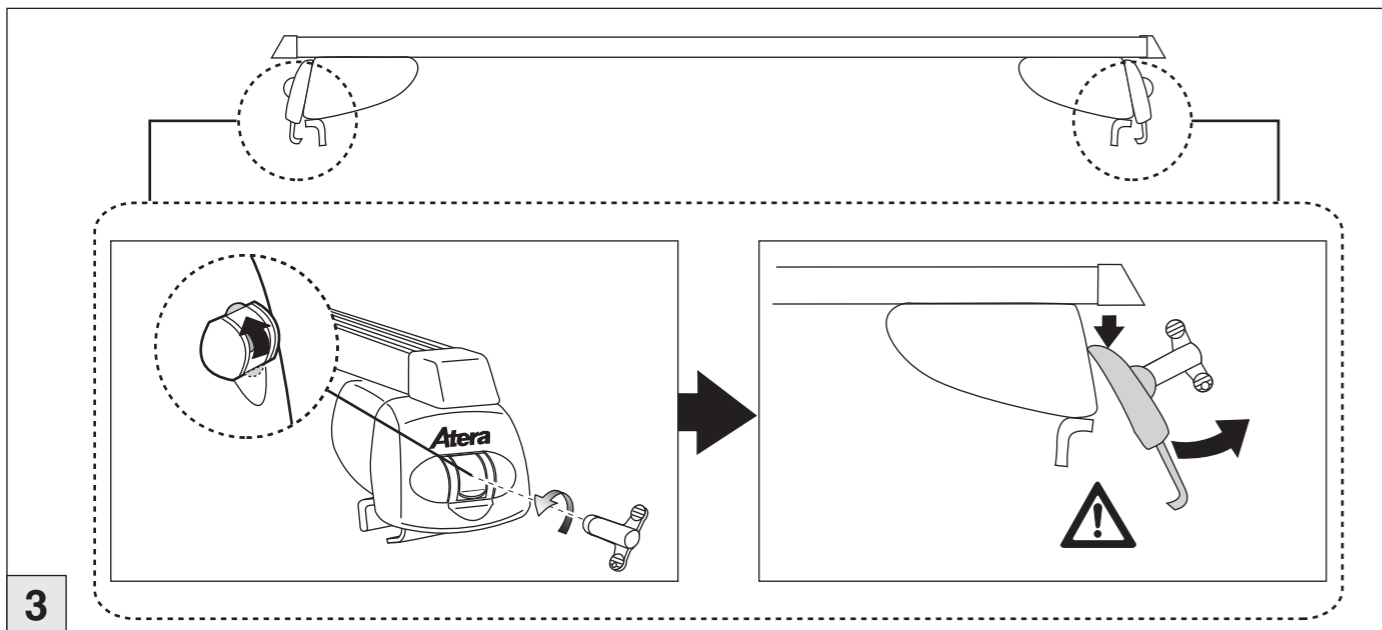

Atera SIGNO

BMW 3er Touring 09/2012–
BMW 2er Active Tourer 09/2014–

Opel Astra Sports Tourer 09/2010–
BMW 2er Gran Tourer 06/2015–