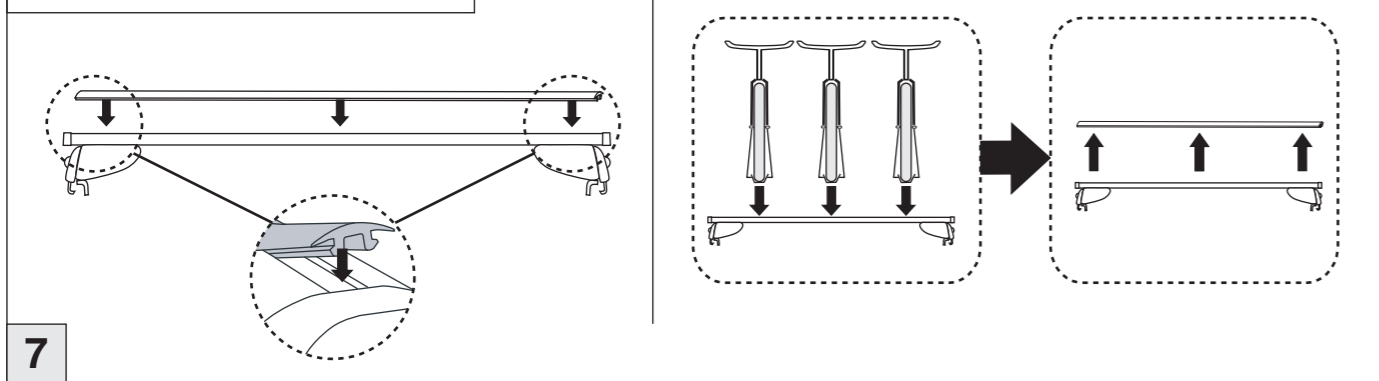

nur bei / only for Part-No.: 045 236