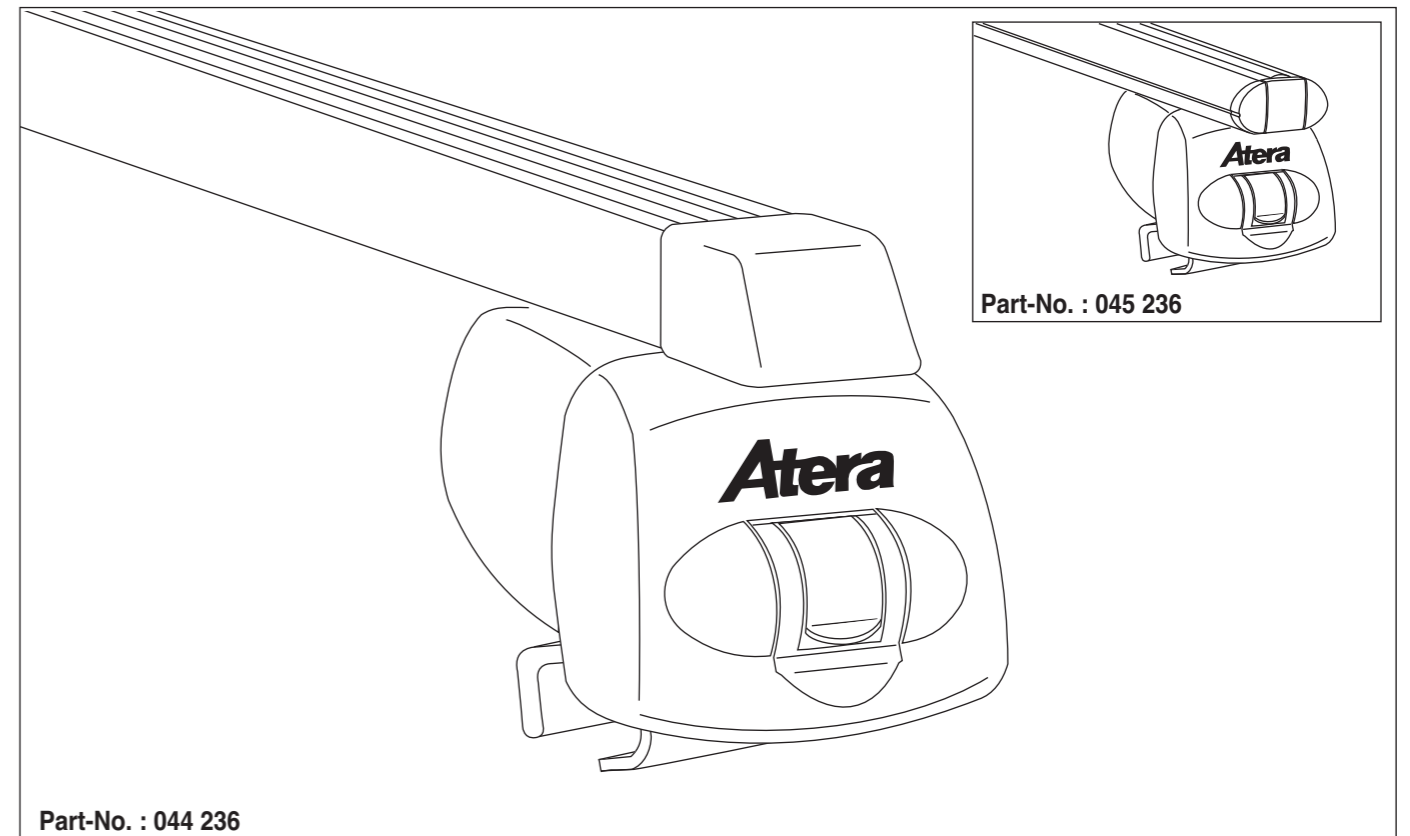

Atera SIGNO

BMW 3er Touring 09/2012–
BMW 2er Active Tourer 09/2014–

Opel Astra Sports Tourer 09/2010–
BMW 2er Gran Tourer 06/2015–

Atera SIGNO

Opel
Astra Sports Tourer 11/2010–
(mit Reling/with rails)
BMW
3-er Touring (F31) 09/2012–
(mit Reling/with rails)
2-er Active Tourer (F45) 09/2014–
(mit Reling/with rails)
2-er Grand Tourer (F46) 06/2015–
(mit Reling/with rails)
Part-No. : 044 236
Part-No. : 045 236

nur bei / only for Part-No.: 045 236

Atera
MADE IN GERMANY

Atera GmbH
Im Herrach 1
D-88299 Leutkirch
Internet: www.atera.de

© ATERA GmbH
Ref.-Nr.: 044 236_060 894
Ref.-Nr.: 045 236_060 894
Stand/State: 08/06/2015 – Rev 00 Ver 04