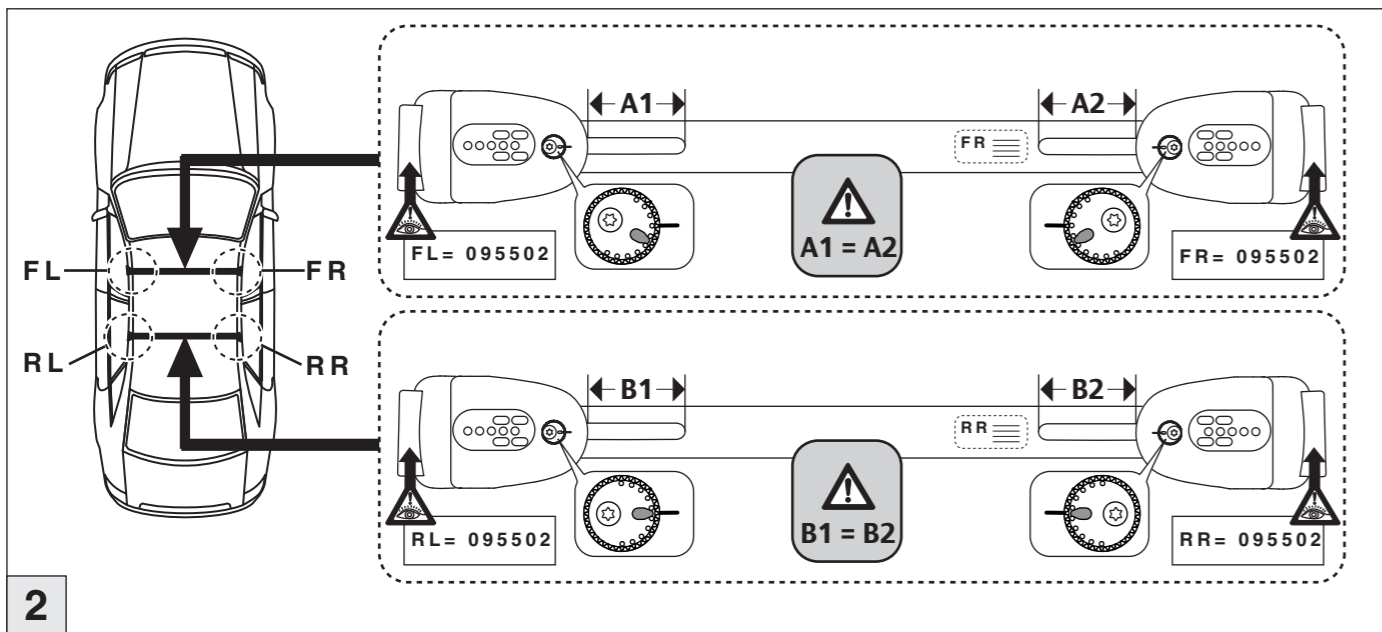

Atera SIGNO

BMW 3er Touring 09/2012–
BMW 2er Active Tourer 09/2014–

Opel Astra Sports Tourer 09/2010–
BMW 2er Gran Tourer 06/2015–