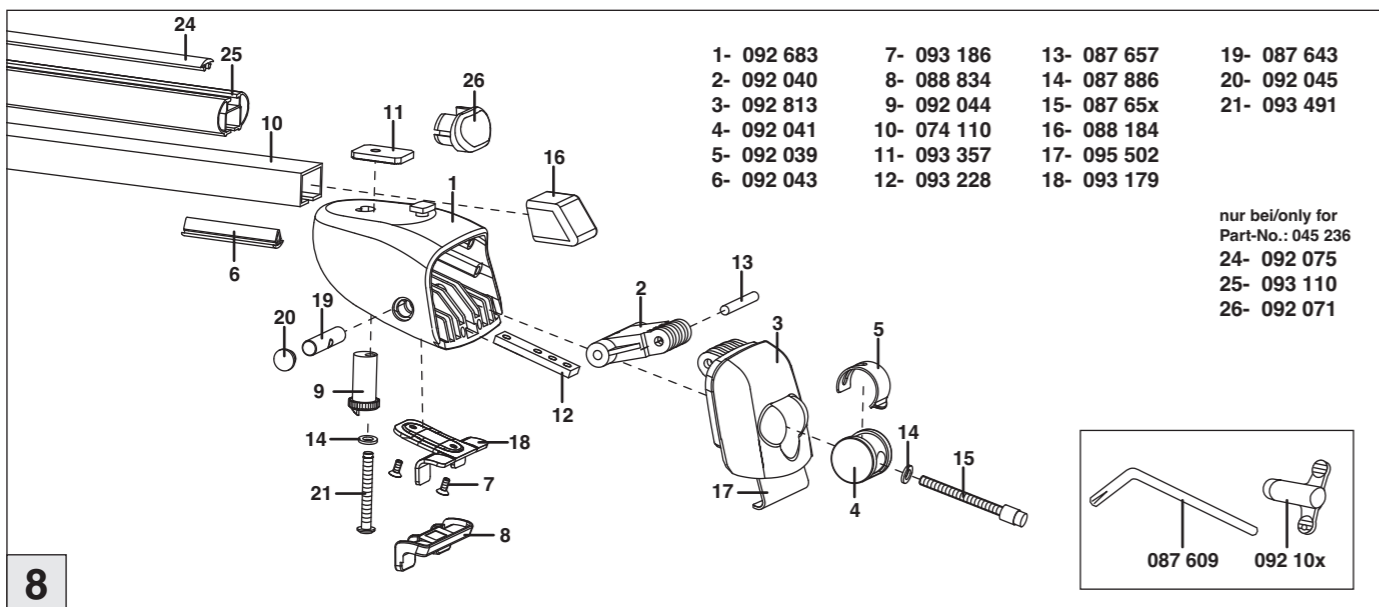

Atera SIGNO

BMW 3er Touring 09/2012–
BMW 2er Active Tourer 09/2014–

Opel Astra Sports Tourer 09/2010–
BMW 2er Gran Tourer 06/2015–

Atera SIGNO

Opel
Astra Sports Tourer 11/2010–
(mit Reling/with rails)
BMW
3-er Touring (F31) 09/2012–
(mit Reling/with rails)
2-er Active Tourer (F45) 09/2014–
(mit Reling/with rails)
2-er Grand Tourer (F46) 06/2015–
(mit Reling/with rails)
Part-No. : 044 236
Part-No. : 045 236

nur bei / only for Part-No.: 045 236

Atera
MADE IN GERMANY

Atera GmbH
Im Herrach 1
D-88299 Leutkirch
Internet: www.atera.de

© ATERA GmbH
Ref.-Nr.: 044 236_060 894
Ref.-Nr.: 045 236_060 894
Stand/State: 08/06/2015 – Rev 00 Ver 04