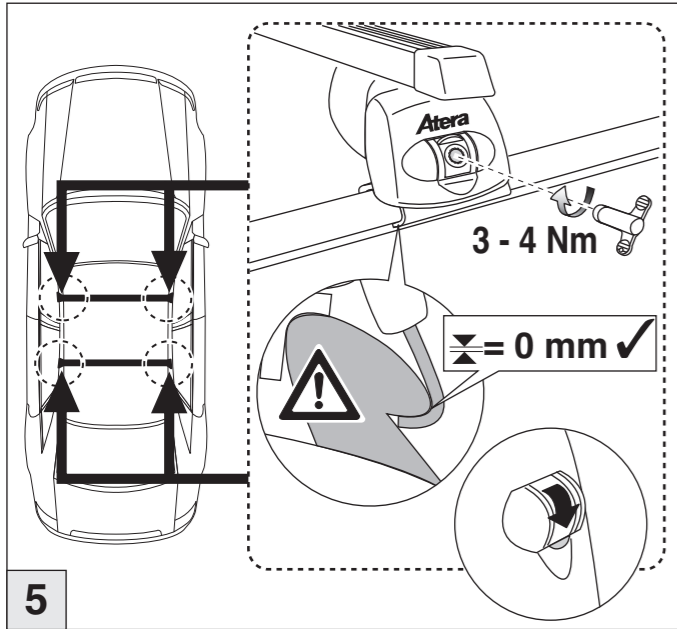

Atera SIGNO

BMW 3er Touring 09/2012–
BMW 2er Active Tourer 09/2014–

Opel Astra Sports Tourer 09/2010–
BMW 2er Gran Tourer 06/2015–

Atera SIGNO

Opel
Astra Sports Tourer 11/2010–
(mit Reling/with rails)
BMW
3-er Touring (F31) 09/2012–
(mit Reling/with rails)
2-er Active Tourer (F45) 09/2014–
(mit Reling/with rails)
2-er Grand Tourer (F46) 06/2015–
(mit Reling/with rails)
Part-No. : 044 236
Part-No. : 045 236

nur bei / only for Part-No.: 045 236

Atera
MADE IN GERMANY

Atera GmbH
Im Herrach 1
D-88299 Leutkirch
Internet: www.atera.de

© ATERA GmbH
Ref.-Nr.: 044 236_060 894
Ref.-Nr.: 045 236_060 894
Stand/State: 08/06/2015 – Rev 00 Ver 04