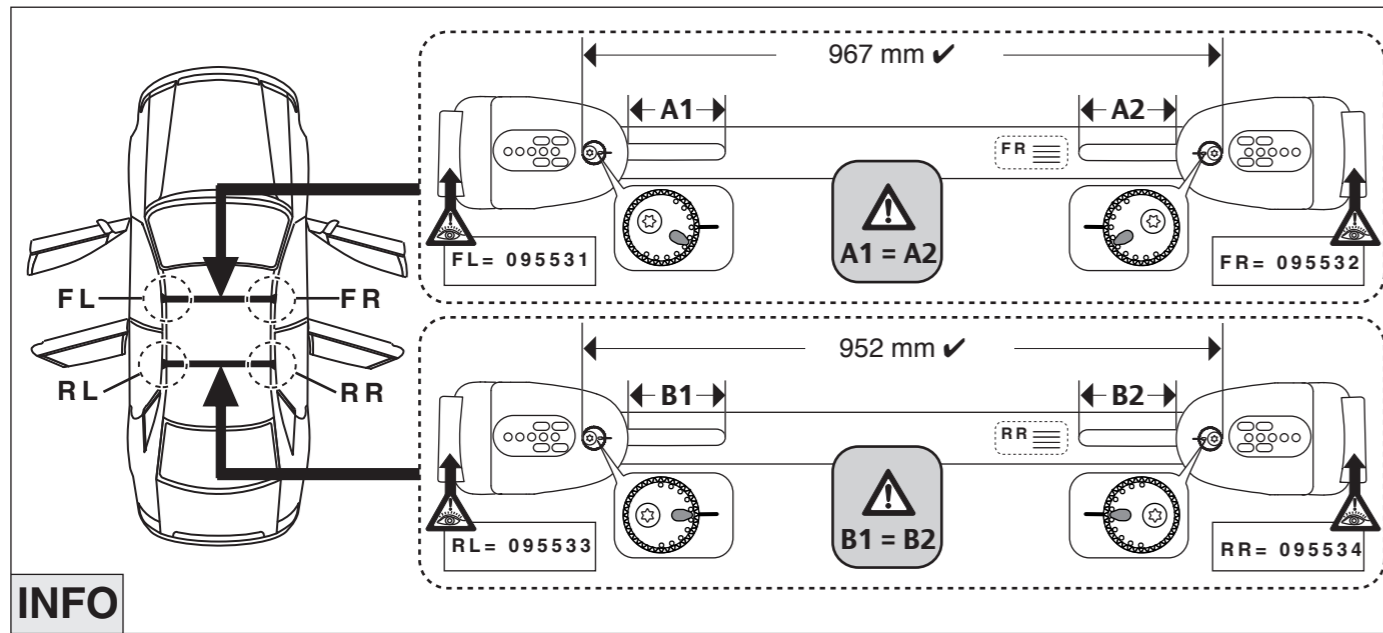

Atera SIGNO

Hyundai i20 02/2009–
(5-türig/doors/portes)

6

nur bei / only for Part-No.: 045 224

7

8

Atera
MADE IN GERMANY

Atera GmbH
Im Herrach 1
D-88299 Leutkirch
Servicetelefon: 0180-50 000 89
(14 ct/Min. aus dem dt. Festnetz)
E-Mail: info@atera.de

Atera SIGNO

Hyundai
i20 02/2009–
(5-türig/doors/portes)

Part-No. : 044 224
Part-No. : 045 224

Atera SIGNO

Hyundai i20 02/2009–
(5-türig/doors/portes)

INFO

Atera SIGNO

Hyundai i20 02/2009–
(5-türig/doors/portes)