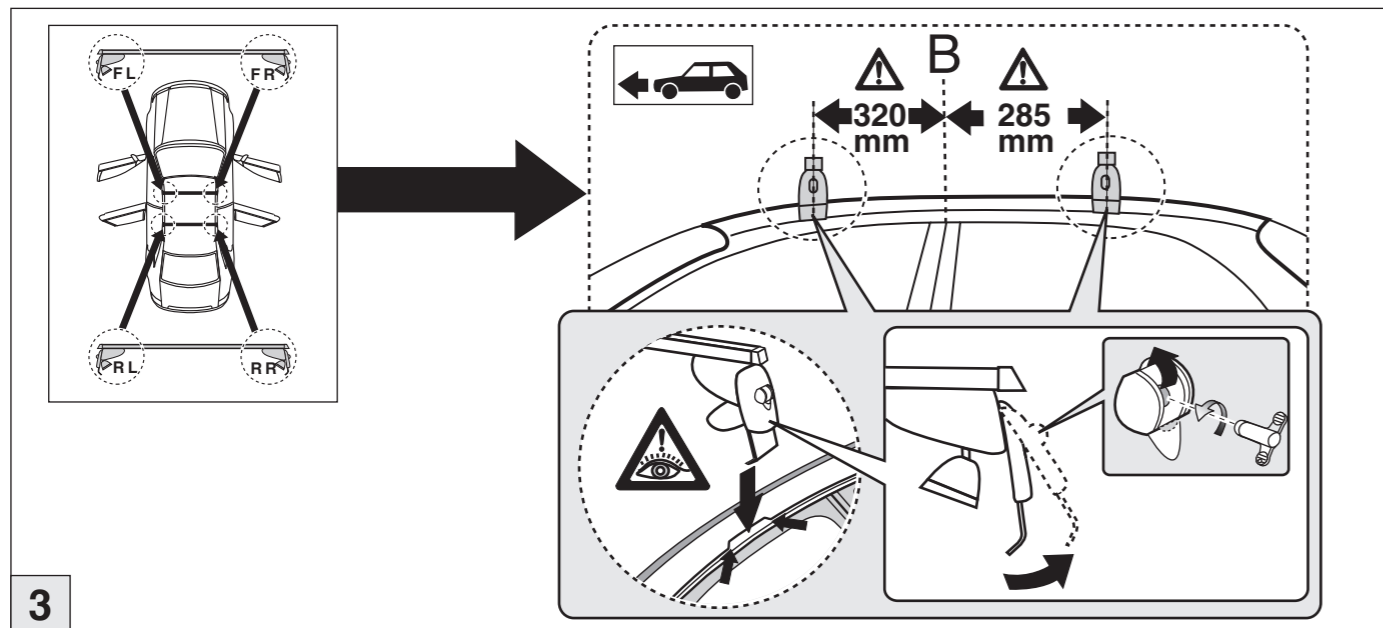

Atera SIGNO

Hyundai
i20 02/2009–
(5-türig/doors/portes)

Part-No. : 044 224
Part-No. : 045 224

Atera SIGNO

Hyundai i20 02/2009–
(5-türig/doors/portes)

INFO

Atera SIGNO

Hyundai i20 02/2009–
(5-türig/doors/portes)