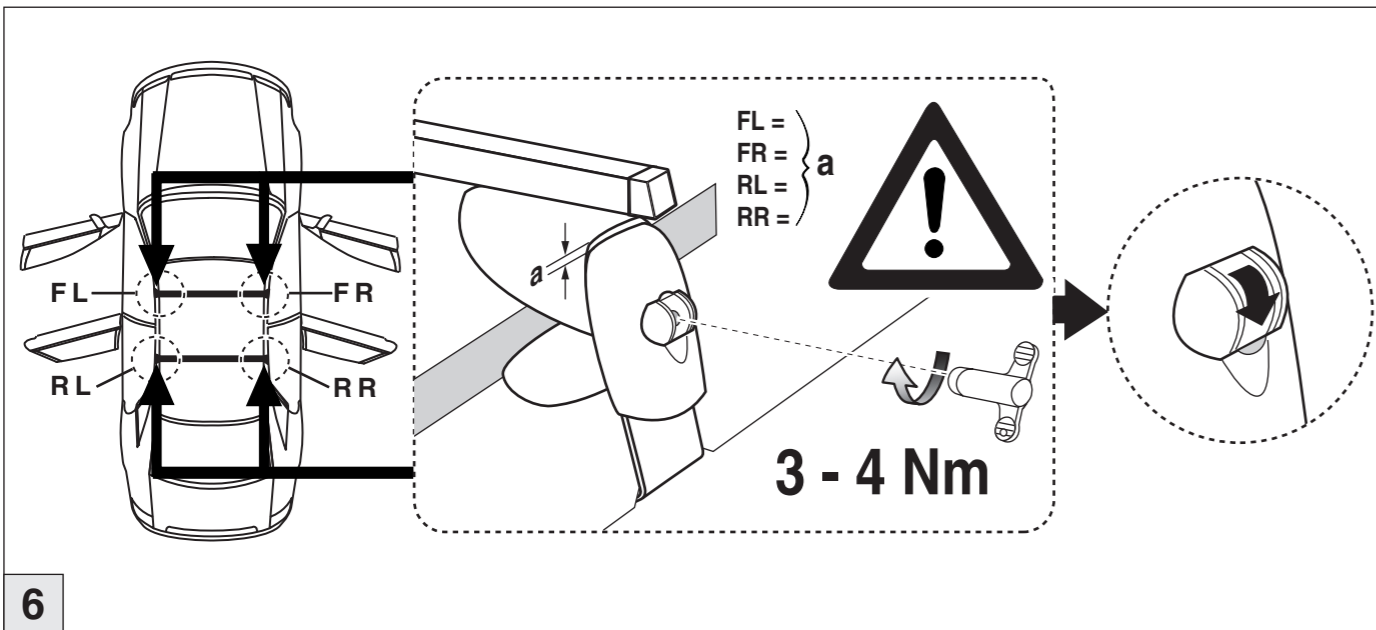

Atera SIGNO

Hyundai i20 02/2009–
(5-türig/doors/portes)

6

nur bei / only for Part-No.: 045 224

7

8

Atera
MADE IN GERMANY

Atera GmbH
Im Herrach 1
D-88299 Leutkirch
Servicetelefon: 0180-50 000 89
(14 ct/Min. aus dem dt. Festnetz)
E-Mail: info@atera.de

Atera SIGNO

Hyundai
i20 02/2009–
(5-türig/doors/portes)

Part-No. : 044 224
Part-No. : 045 224

Atera SIGNO

Hyundai i20 02/2009–
(5-türig/doors/portes)

INFO

Atera SIGNO

Hyundai i20 02/2009–
(5-türig/doors/portes)