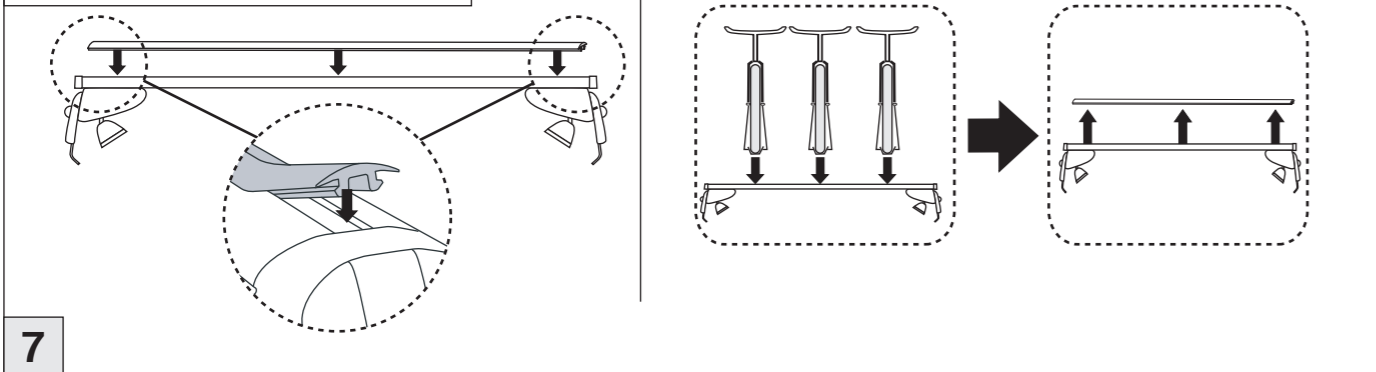

6

nur bei / only for Part-No.: 045 224

7