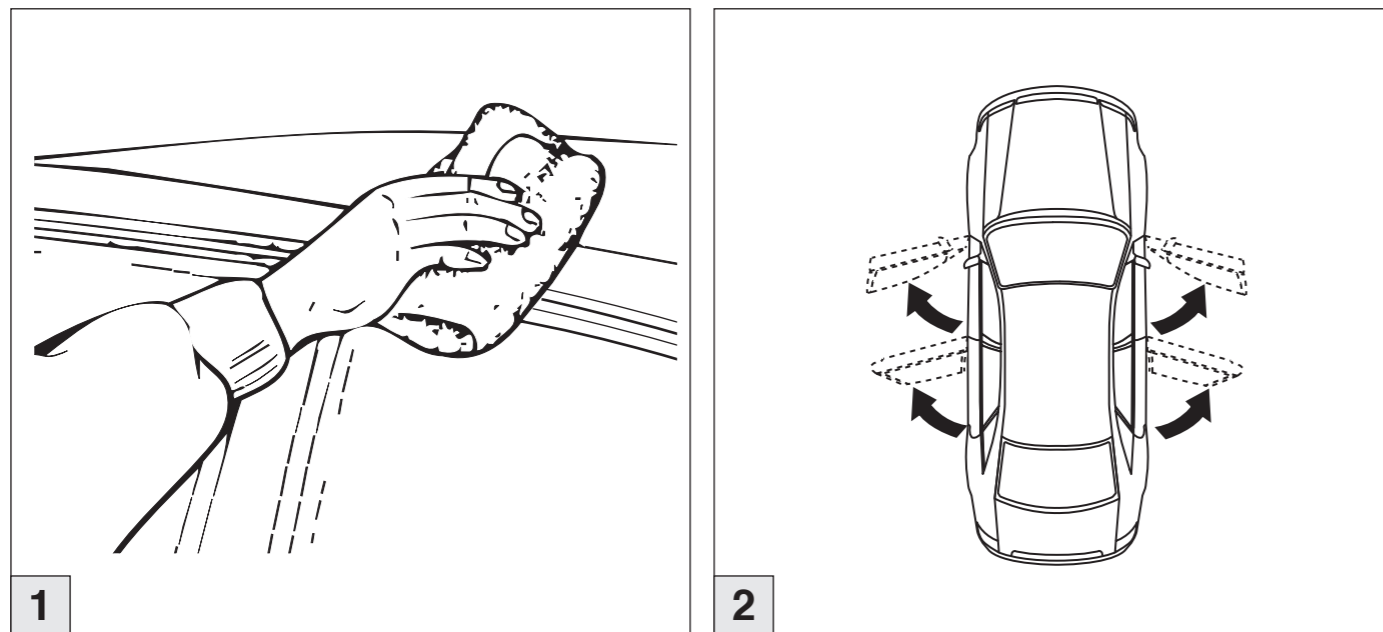

Atera SIGNO

Hyundai
i20 02/2009–
(5-türig/doors/portes)

Part-No. : 044 224
Part-No. : 045 224

Atera SIGNO

Hyundai i20 02/2009–
(5-türig/doors/portes)

INFO

Atera SIGNO

Hyundai i20 02/2009–
(5-türig/doors/portes)