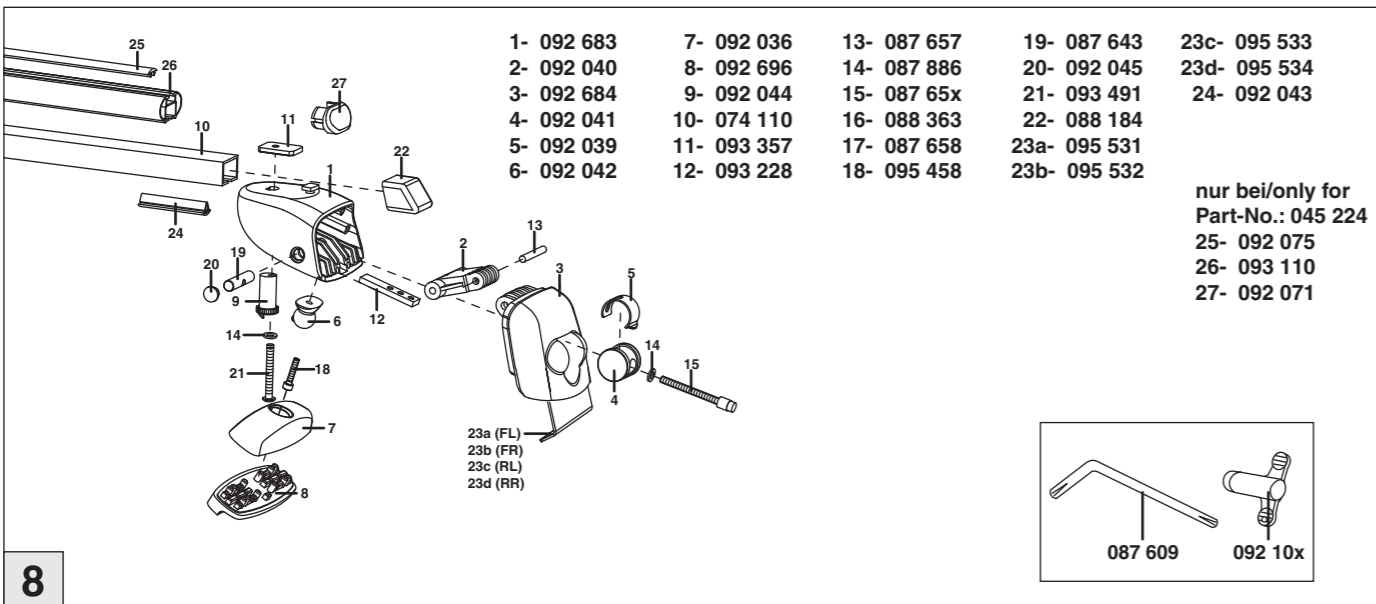

Atera SIGNO

Hyundai i20 02/2009–
(5-türig/doors/portes)

6

nur bei / only for Part-No.: 045 224

7

8

Atera
MADE IN GERMANY

Atera GmbH
Im Herrach 1
D-88299 Leutkirch
Servicetelefon: 0180-50 000 89
(14 ct/Min. aus dem dt. Festnetz)
E-Mail: info@atera.de

Atera SIGNO

Hyundai
i20 02/2009–
(5-türig/doors/portes)

Part-No. : 044 224
Part-No. : 045 224

Atera SIGNO

Hyundai i20 02/2009–
(5-türig/doors/portes)

INFO

Atera SIGNO

Hyundai i20 02/2009–
(5-türig/doors/portes)