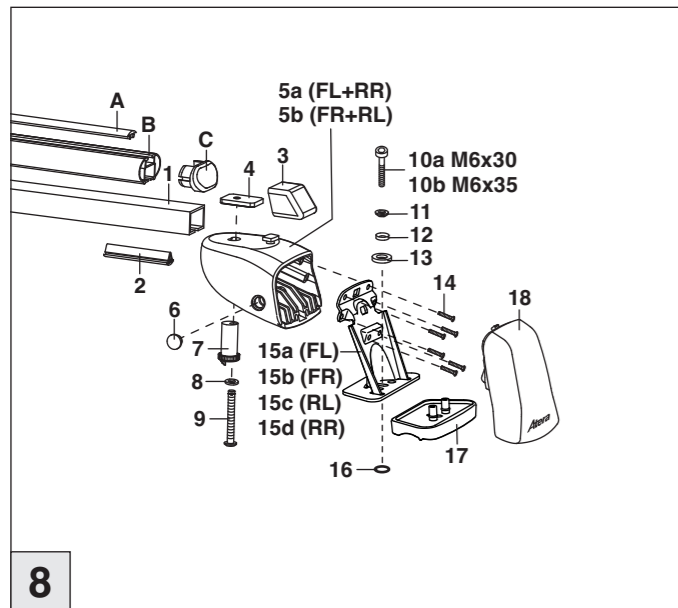

Atera SIGNO

Mazda 3 03/2014–
(4-türig Stufenheck / 4 doors notchback / 4 portes berline)

Mazda 3 10/2013–
(5-türig Fließheck / 5 doors hatchback / 5 portes voiture avec hayon)

- nur bei Art.Nr.: 045 194
only for part no.: 045 194
- | | |
|---------------|-----------------|
| A- 9919700065 | 11- 9910700030 |
| B- 9945700112 | 12- 9910700077 |
| C- 9918700253 | 13- 9910700048 |
| | 14- 9908700010 |
| | 15a- 9949701517 |
| | 15b- 9949701518 |
| | 15c- 9949701519 |
| | 15d- 9949701520 |
| | 16- 9922700204 |
| | 17- 9918700654 |
| | 18- 9918700472 |
- | | |
|-----------------|-------------------|
| 1- 9945700092 | 9904700387 (TX30) |
| 2- 9919700062 | 9922700055 (SW5) |
| 3- 9945700105 | 9908700153 |
| 4- 9912700051 | 9923700165 |
| 5a- 9918700526 | |
| 5b- 9918700527 | |
| 6- 9918700250 | |
| 7- 9918700249 | |
| 8- 9910700004 | |
| 9- 9908700231 | |
| 10a- 9908700063 | |
| 10b- 9908700056 | |

Atera SIGNO

Mazda 3 10/2013 –

(5-türig Fließheck /
5 doors hatchback /
5 portes voiture à hayon arrière)

Mazda 3 03/2014 –

(4-türig Stufenheck /
4 doors notchback /
4 portes berline)

Bohren Sie vor der Erstmontage des Dachträgers in die beiden Dachleisten des Fahrzeuges je zwei Löcher. Wir empfehlen die dazu notwendigen Arbeiten in einer Fachwerkstatt durchführen zu lassen. Siehe auch Zusatzblatt 992570050500.
Before mounting the roofrack, drill two holes into each of the roof trims. We recommend that you have the necessary work carried out by a specialist workshop. See also extra sheet 992570050500.