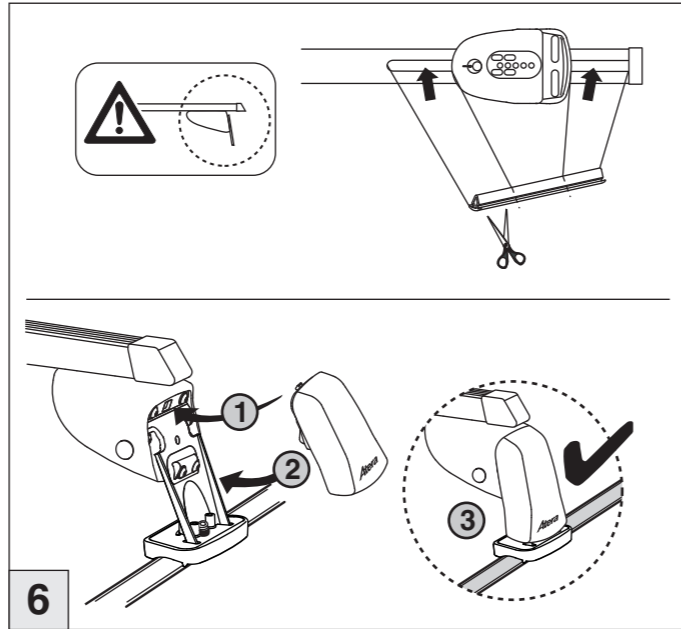

Atera SIGNO

Mazda 3 03/2014–
(4-türig Stufenheck / 4 doors notchback / 4 portes berline)

Mazda 3 10/2013–
(5-türig Fließheck / 5 doors hatchback / 5 portes voiture avec hayon)

- nur bei Art.Nr.: 045 194
only for part no.: 045 194
- | | |
|---------------|-----------------|
| A- 9919700065 | 11- 9910700030 |
| B- 9945700112 | 12- 9910700077 |
| C- 9918700253 | 13- 9910700048 |
| | 14- 9908700010 |
| | 15a- 9949701517 |
| | 15b- 9949701518 |
| | 15c- 9949701519 |
| | 15d- 9949701520 |
| | 16- 9922700204 |
| | 17- 9918700654 |
| | 18- 9918700472 |
- | | |
|-----------------|-------------------|
| 1- 9945700092 | 9904700387 (TX30) |
| 2- 9919700062 | 9922700055 (SW5) |
| 3- 9945700105 | 9908700153 |
| 4- 9912700051 | 9923700165 |
| 5a- 9918700526 | |
| 5b- 9918700527 | |
| 6- 9918700250 | |
| 7- 9918700249 | |
| 8- 9910700004 | |
| 9- 9908700231 | |
| 10a- 9908700063 | |
| 10b- 9908700056 | |

Atera SIGNO

Mazda 3 10/2013 –

(5-türig Fließheck /
5 doors hatchback /
5 portes voiture à hayon arrière)

Mazda 3 03/2014 –

(4-türig Stufenheck /
4 doors notchback /
4 portes berline)

Bohren Sie vor der Erstmontage des Dachträgers in die beiden Dachleisten des Fahrzeuges je zwei Löcher. Wir empfehlen die dazu notwendigen Arbeiten in einer Fachwerkstatt durchführen zu lassen. Siehe auch Zusatzblatt 992570050500.
Before mounting the roofrack, drill two holes into each of the roof trims. We recommend that you have the necessary work carried out by a specialist workshop. See also extra sheet 992570050500.