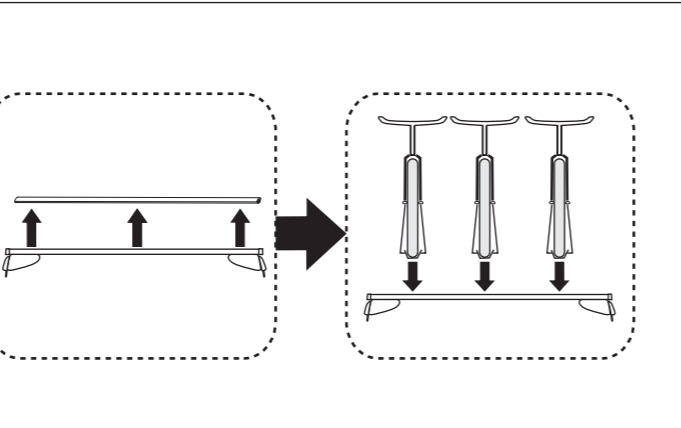

Atera SIGNO

Mazda 3 03/2014–
(4-türig Stufenheck / 4 doors notchback / 4 portes berline)

Mazda 3 10/2013–
(5-türig Fließheck / 5 doors hatchback / 5 portes voiture avec hayon)

- nur bei Art.Nr.: 045 194
only for part no.: 045 194
- | | |
|---------------|-----------------|
| A- 9919700065 | 11- 9910700030 |
| B- 9945700112 | 12- 9910700077 |
| C- 9918700253 | 13- 9910700048 |
| | 14- 9908700010 |
| | 15a- 9949701517 |
| | 15b- 9949701518 |
| | 15c- 9949701519 |
| | 15d- 9949701520 |
| | 16- 9922700204 |
| | 17- 9918700654 |
| | 18- 9918700472 |
- | | |
|-----------------|-------------------|
| 1- 9945700092 | 9904700387 (TX30) |
| 2- 9919700062 | 9922700055 (SW5) |
| 3- 9945700105 | 9908700153 |
| 4- 9912700051 | 9923700165 |
| 5a- 9918700526 | |
| 5b- 9918700527 | |
| 6- 9918700250 | |
| 7- 9918700249 | |
| 8- 9910700004 | |
| 9- 9908700231 | |
| 10a- 9908700063 | |
| 10b- 9908700056 | |

Atera SIGNO

Mazda 3 10/2013 –

(5-türig Fließheck /
5 doors hatchback /
5 portes voiture à hayon arrière)

Mazda 3 03/2014 –

(4-türig Stufenheck /
4 doors notchback /
4 portes berline)

Bohren Sie vor der Erstmontage des Dachträgers in die beiden Dachleisten des Fahrzeuges je zwei Löcher. Wir empfehlen die dazu notwendigen Arbeiten in einer Fachwerkstatt durchführen zu lassen. Siehe auch Zusatzblatt 992570050500.
Before mounting the roofrack, drill two holes into each of the roof trims. We recommend that you have the necessary work carried out by a specialist workshop. See also extra sheet 992570050500.

Atera SIGNO

Mazda 3 03/2014–
(4-türig Stufenheck / 4 doors notchback / 4 portes berline)

Mazda 3 10/2013–
(5-türig Fließheck / 5 doors hatchback / 5 portes voiture avec hayon)

INFO

Atera SIGNO

Mazda 3 03/2014–
(4-türig Stufenheck / 4 doors notchback / 4 portes berline)