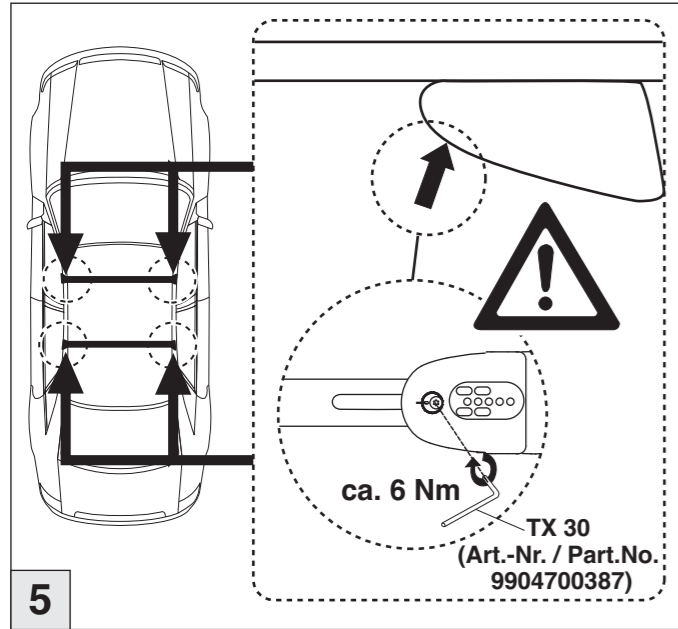

Atera SIGNO

Mazda 3 03/2014–
(4-türig Stufenheck / 4 doors notchback / 4 portes berline)

Mazda 3 10/2013–
(5-türig Fließheck / 5 doors hatchback / 5 portes voiture avec hayon)

- nur bei Art.Nr.: 045 194
only for part no.: 045 194
- | | |
|---------------|-----------------|
| A- 9919700065 | 11- 9910700030 |
| B- 9945700112 | 12- 9910700077 |
| C- 9918700253 | 13- 9910700048 |
| | 14- 9908700010 |
| | 15a- 9949701517 |
| | 15b- 9949701518 |
| | 15c- 9949701519 |
| | 15d- 9949701520 |
| | 16- 9922700204 |
| | 17- 9918700654 |
| | 18- 9918700472 |
- | | |
|-----------------|-------------------|
| 1- 9945700092 | 9904700387 (TX30) |
| 2- 9919700062 | 9922700055 (SW5) |
| 3- 9945700105 | 9908700153 |
| 4- 9912700051 | 9923700165 |
| 5a- 9918700526 | |
| 5b- 9918700527 | |
| 6- 9918700250 | |
| 7- 9918700249 | |
| 8- 9910700004 | |
| 9- 9908700231 | |
| 10a- 9908700063 | |
| 10b- 9908700056 | |

Atera SIGNO

Mazda 3 10/2013 –

(5-türig Fließheck /
5 doors hatchback /
5 portes voiture à hayon arrière)

Mazda 3 03/2014 –

(4-türig Stufenheck /
4 doors notchback /
4 portes berline)

Bohren Sie vor der Erstmontage des Dachträgers in die beiden Dachleisten des Fahrzeuges je zwei Löcher. Wir empfehlen die dazu notwendigen Arbeiten in einer Fachwerkstatt durchführen zu lassen. Siehe auch Zusatzblatt 992570050500.
Before mounting the roofrack, drill two holes into each of the roof trims. We recommend that you have the necessary work carried out by a specialist workshop. See also extra sheet 992570050500.