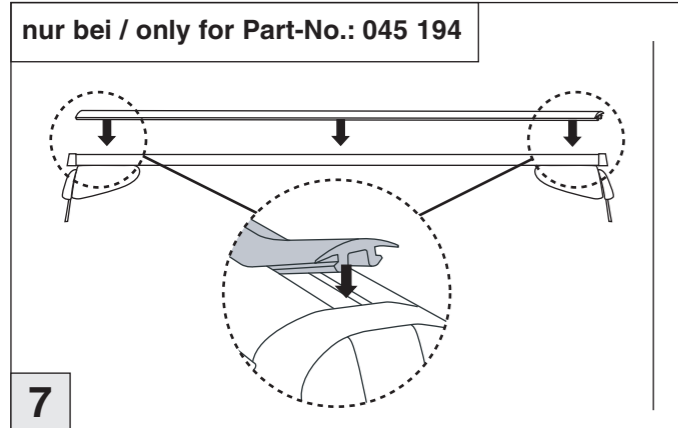

Atera SIGNO

Mazda 3 03/2014–
(4-türig Stufenheck / 4 doors notchback / 4 portes berline)

Mazda 3 10/2013–
(5-türig Fließheck / 5 doors hatchback / 5 portes voiture avec hayon)

- nur bei Art.Nr.: 045 194
only for part no.: 045 194
- | | |
|---------------|-----------------|
| A- 9919700065 | 11- 9910700030 |
| B- 9945700112 | 12- 9910700077 |
| C- 9918700253 | 13- 9910700048 |
| | 14- 9908700010 |
| | 15a- 9949701517 |
| | 15b- 9949701518 |
| | 15c- 9949701519 |
| | 15d- 9949701520 |
| | 16- 9922700204 |
| | 17- 9918700654 |
| | 18- 9918700472 |
- | | |
|-----------------|-------------------|
| 1- 9945700092 | 9904700387 (TX30) |
| 2- 9919700062 | 9922700055 (SW5) |
| 3- 9945700105 | 9908700153 |
| 4- 9912700051 | 9923700165 |
| 5a- 9918700526 | |
| 5b- 9918700527 | |
| 6- 9918700250 | |
| 7- 9918700249 | |
| 8- 9910700004 | |
| 9- 9908700231 | |
| 10a- 9908700063 | |
| 10b- 9908700056 | |

Atera SIGNO

Mazda 3 10/2013 –

(5-türig Fließheck /
5 doors hatchback /
5 portes voiture à hayon arrière)

Mazda 3 03/2014 –

(4-türig Stufenheck /
4 doors notchback /
4 portes berline)

Bohren Sie vor der Erstmontage des Dachträgers in die beiden Dachleisten des Fahrzeuges je zwei Löcher. Wir empfehlen die dazu notwendigen Arbeiten in einer Fachwerkstatt durchführen zu lassen. Siehe auch Zusatzblatt 992570050500.
Before mounting the roofrack, drill two holes into each of the roof trims. We recommend that you have the necessary work carried out by a specialist workshop. See also extra sheet 992570050500.