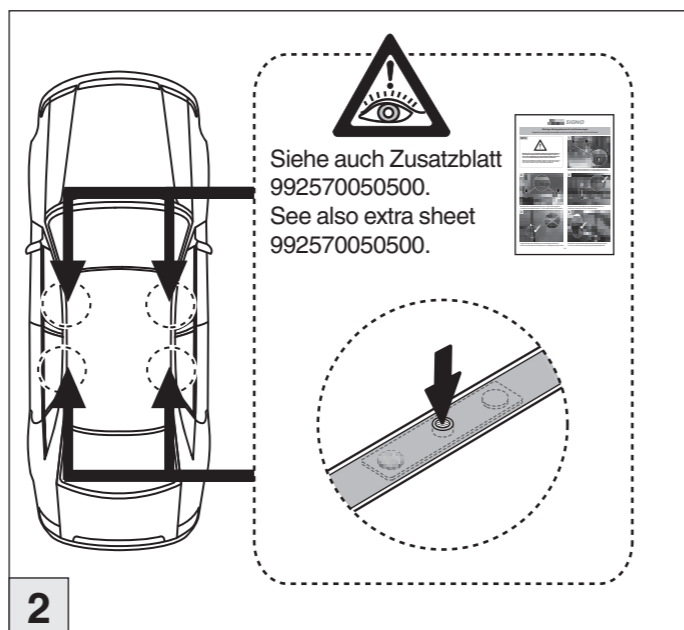

Atera SIGNO

Mazda 3 03/2014–
(4-türig Stufenheck / 4 doors notchback / 4 portes berline)

Mazda 3 10/2013–
(5-türig Fließheck / 5 doors hatchback / 5 portes voiture avec hayon)

- nur bei Art.Nr.: 045 194
only for part no.: 045 194
- | | |
|---------------|-----------------|
| A- 9919700065 | 11- 9910700030 |
| B- 9945700112 | 12- 9910700077 |
| C- 9918700253 | 13- 9910700048 |
| | 14- 9908700010 |
| | 15a- 9949701517 |
| | 15b- 9949701518 |
| | 15c- 9949701519 |
| | 15d- 9949701520 |
| | 16- 9922700204 |
| | 17- 9918700654 |
| | 18- 9918700472 |
- | | |
|-----------------|-------------------|
| 1- 9945700092 | 9904700387 (TX30) |
| 2- 9919700062 | 9922700055 (SW5) |
| 3- 9945700105 | 9908700153 |
| 4- 9912700051 | 9923700165 |
| 5a- 9918700526 | |
| 5b- 9918700527 | |
| 6- 9918700250 | |
| 7- 9918700249 | |
| 8- 9910700004 | |
| 9- 9908700231 | |
| 10a- 9908700063 | |
| 10b- 9908700056 | |

Atera SIGNO

Mazda 3 10/2013 –

(5-türig Fließheck /
5 doors hatchback /
5 portes voiture à hayon arrière)

Mazda 3 03/2014 –

(4-türig Stufenheck /
4 doors notchback /
4 portes berline)

Bohren Sie vor der Erstmontage des Dachträgers in die beiden Dachleisten des Fahrzeuges je zwei Löcher. Wir empfehlen die dazu notwendigen Arbeiten in einer Fachwerkstatt durchführen zu lassen. Siehe auch Zusatzblatt 992570050500.
Before mounting the roofrack, drill two holes into each of the roof trims. We recommend that you have the necessary work carried out by a specialist workshop. See also extra sheet 992570050500.

Atera SIGNO

Mazda 3 03/2014–
(4-türig Stufenheck / 4 doors notchback / 4 portes berline)

Mazda 3 10/2013–
(5-türig Fließheck / 5 doors hatchback / 5 portes voiture avec hayon)

INFO

Atera SIGNO

Mazda 3 03/2014–
(4-türig Stufenheck / 4 doors notchback / 4 portes berline)