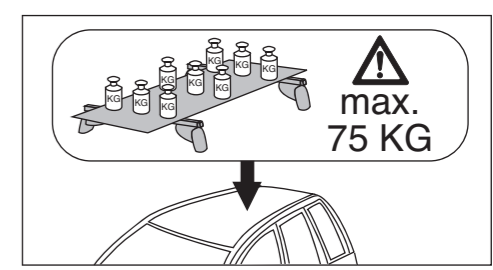

Atera SIGNO

Mazda 3 10/2013 –

(5-türig Fließheck /
5 doors hatchback /
5 portes voiture à hayon arrière)

Mazda 3 03/2014 –

(4-türig Stufenheck /
4 doors notchback /
4 portes berline)

Bohren Sie vor der Erstmontage des Dachträgers in die beiden Dachleisten des Fahrzeuges je zwei Löcher. Wir empfehlen die dazu notwendigen Arbeiten in einer Fachwerkstatt durchführen zu lassen. Siehe auch Zusatzblatt 992570050500.
Before mounting the roofrack, drill two holes into each of the roof trims. We recommend that you have the necessary work carried out by a specialist workshop. See also extra sheet 992570050500.

Atera SIGNO

Mazda 3 03/2014–
(4-türig Stufenheck / 4 doors notchback / 4 portes berline)

Mazda 3 10/2013–
(5-türig Fließheck / 5 doors hatchback / 5 portes voiture avec hayon)

INFO

Atera SIGNO

Mazda 3 03/2014–
(4-türig Stufenheck / 4 doors notchback / 4 portes berline)