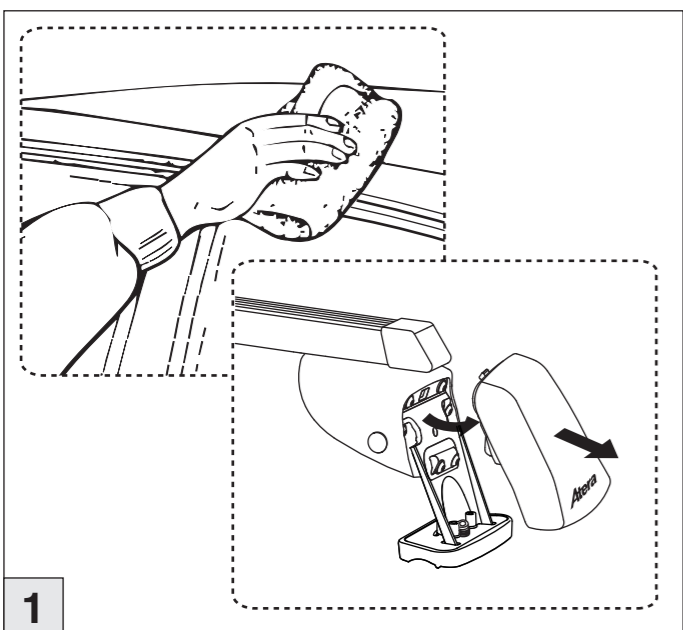

Atera SIGNO

Mazda 3 03/2014–
(4-türig Stufenheck / 4 doors notchback / 4 portes berline)

Mazda 3 10/2013–
(5-türig Fließheck / 5 doors hatchback / 5 portes voiture avec hayon)

INFO

Atera SIGNO

Mazda 3 03/2014–
(4-türig Stufenheck / 4 doors notchback / 4 portes berline)

Mazda 3 10/2013–
(5-türig Fließheck / 5 doors hatchback / 5 portes voiture avec hayon)

4