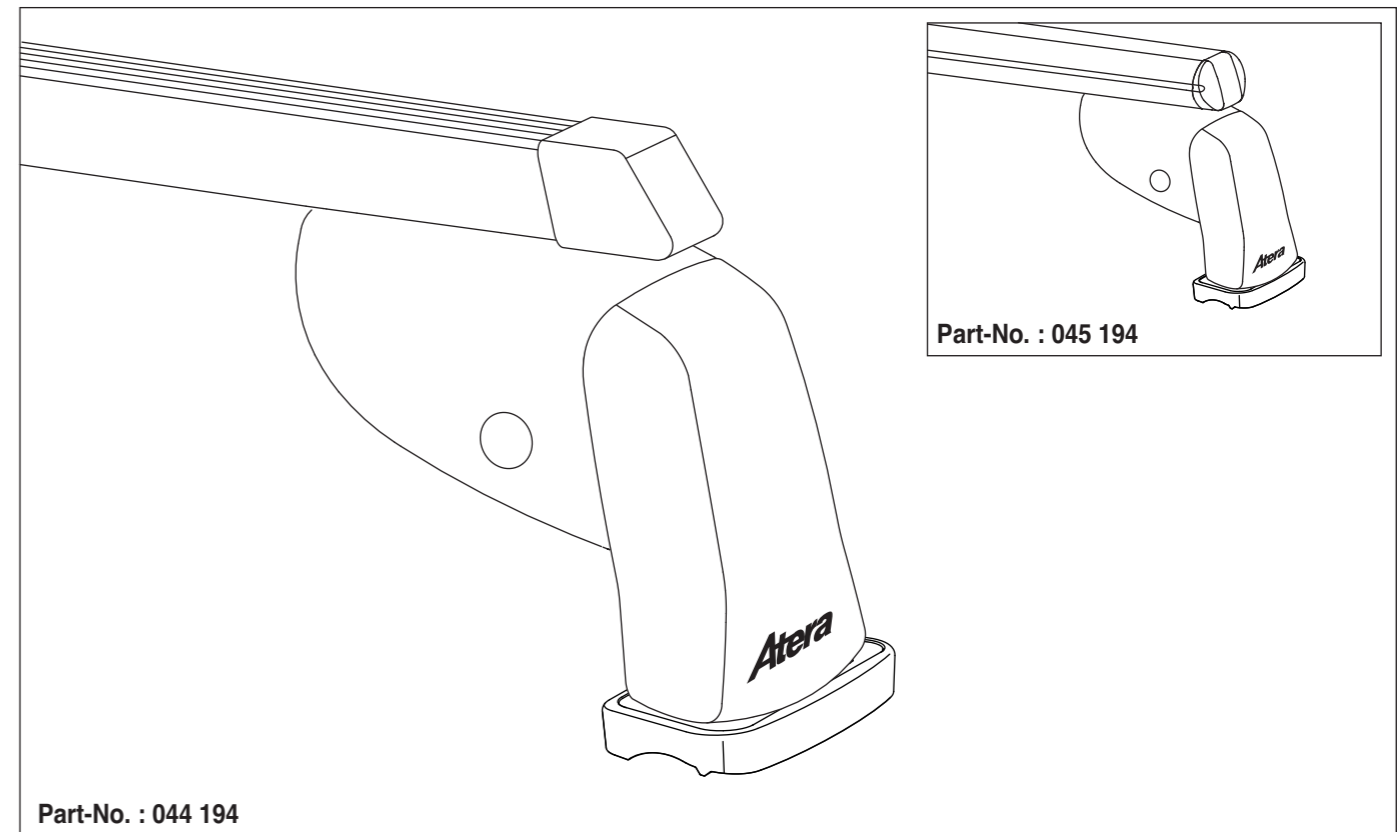

Atera SIGNO

Mazda 3 10/2013 –

(5-türig Fließheck /
5 doors hatchback /
5 portes voiture à hayon arrière)

Mazda 3 03/2014 –

(4-türig Stufenheck /
4 doors notchback /
4 portes berline)

Bohren Sie vor der Erstmontage des Dachträgers in die beiden Dachleisten des Fahrzeuges je zwei Löcher. Wir empfehlen die dazu notwendigen Arbeiten in einer Fachwerkstatt durchführen zu lassen. Siehe auch Zusatzblatt 992570050500.
Before mounting the roofrack, drill two holes into each of the roof trims. We recommend that you have the necessary work carried out by a specialist workshop. See also extra sheet 992570050500.

Atera SIGNO

Mazda 3 03/2014–
(4-türig Stufenheck / 4 doors notchback / 4 portes berline)

Mazda 3 10/2013–
(5-türig Fließheck / 5 doors hatchback / 5 portes voiture avec hayon)

INFO

Atera SIGNO

Mazda 3 03/2014–
(4-türig Stufenheck / 4 doors notchback / 4 portes berline)