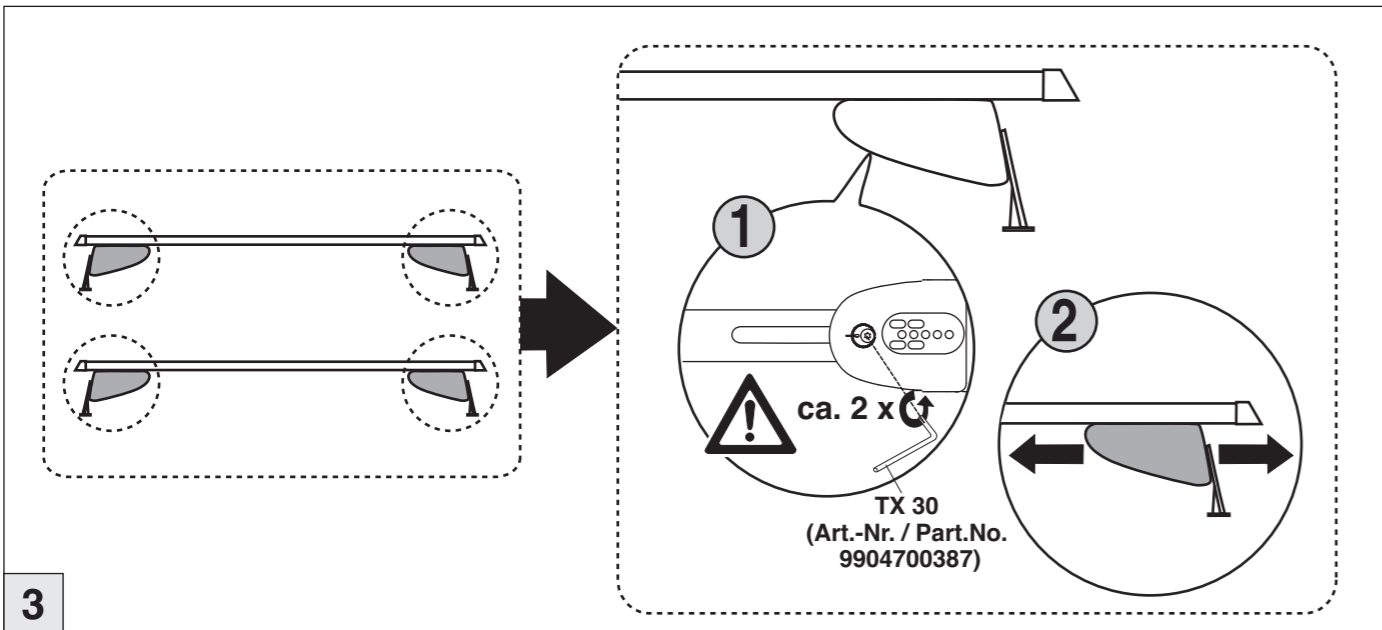

Atera SIGNO

Mazda 3 10/2013 –

(5-türig Fließheck /
5 doors hatchback /
5 portes voiture à hayon arrière)

Mazda 3 03/2014 –

(4-türig Stufenheck /
4 doors notchback /
4 portes berline)

Bohren Sie vor der Erstmontage des Dachträgers in die beiden Dachleisten des Fahrzeuges je zwei Löcher. Wir empfehlen die dazu notwendigen Arbeiten in einer Fachwerkstatt durchführen zu lassen. Siehe auch Zusatzblatt 992570050500.
Before mounting the roofrack, drill two holes into each of the roof trims. We recommend that you have the necessary work carried out by a specialist workshop. See also extra sheet 992570050500.

Atera SIGNO

Mazda 3 03/2014–
(4-türig Stufenheck / 4 doors notchback / 4 portes berline)

Mazda 3 10/2013–
(5-türig Fließheck / 5 doors hatchback / 5 portes voiture avec hayon)

INFO

Atera SIGNO

Mazda 3 03/2014–
(4-türig Stufenheck / 4 doors notchback / 4 portes berline)