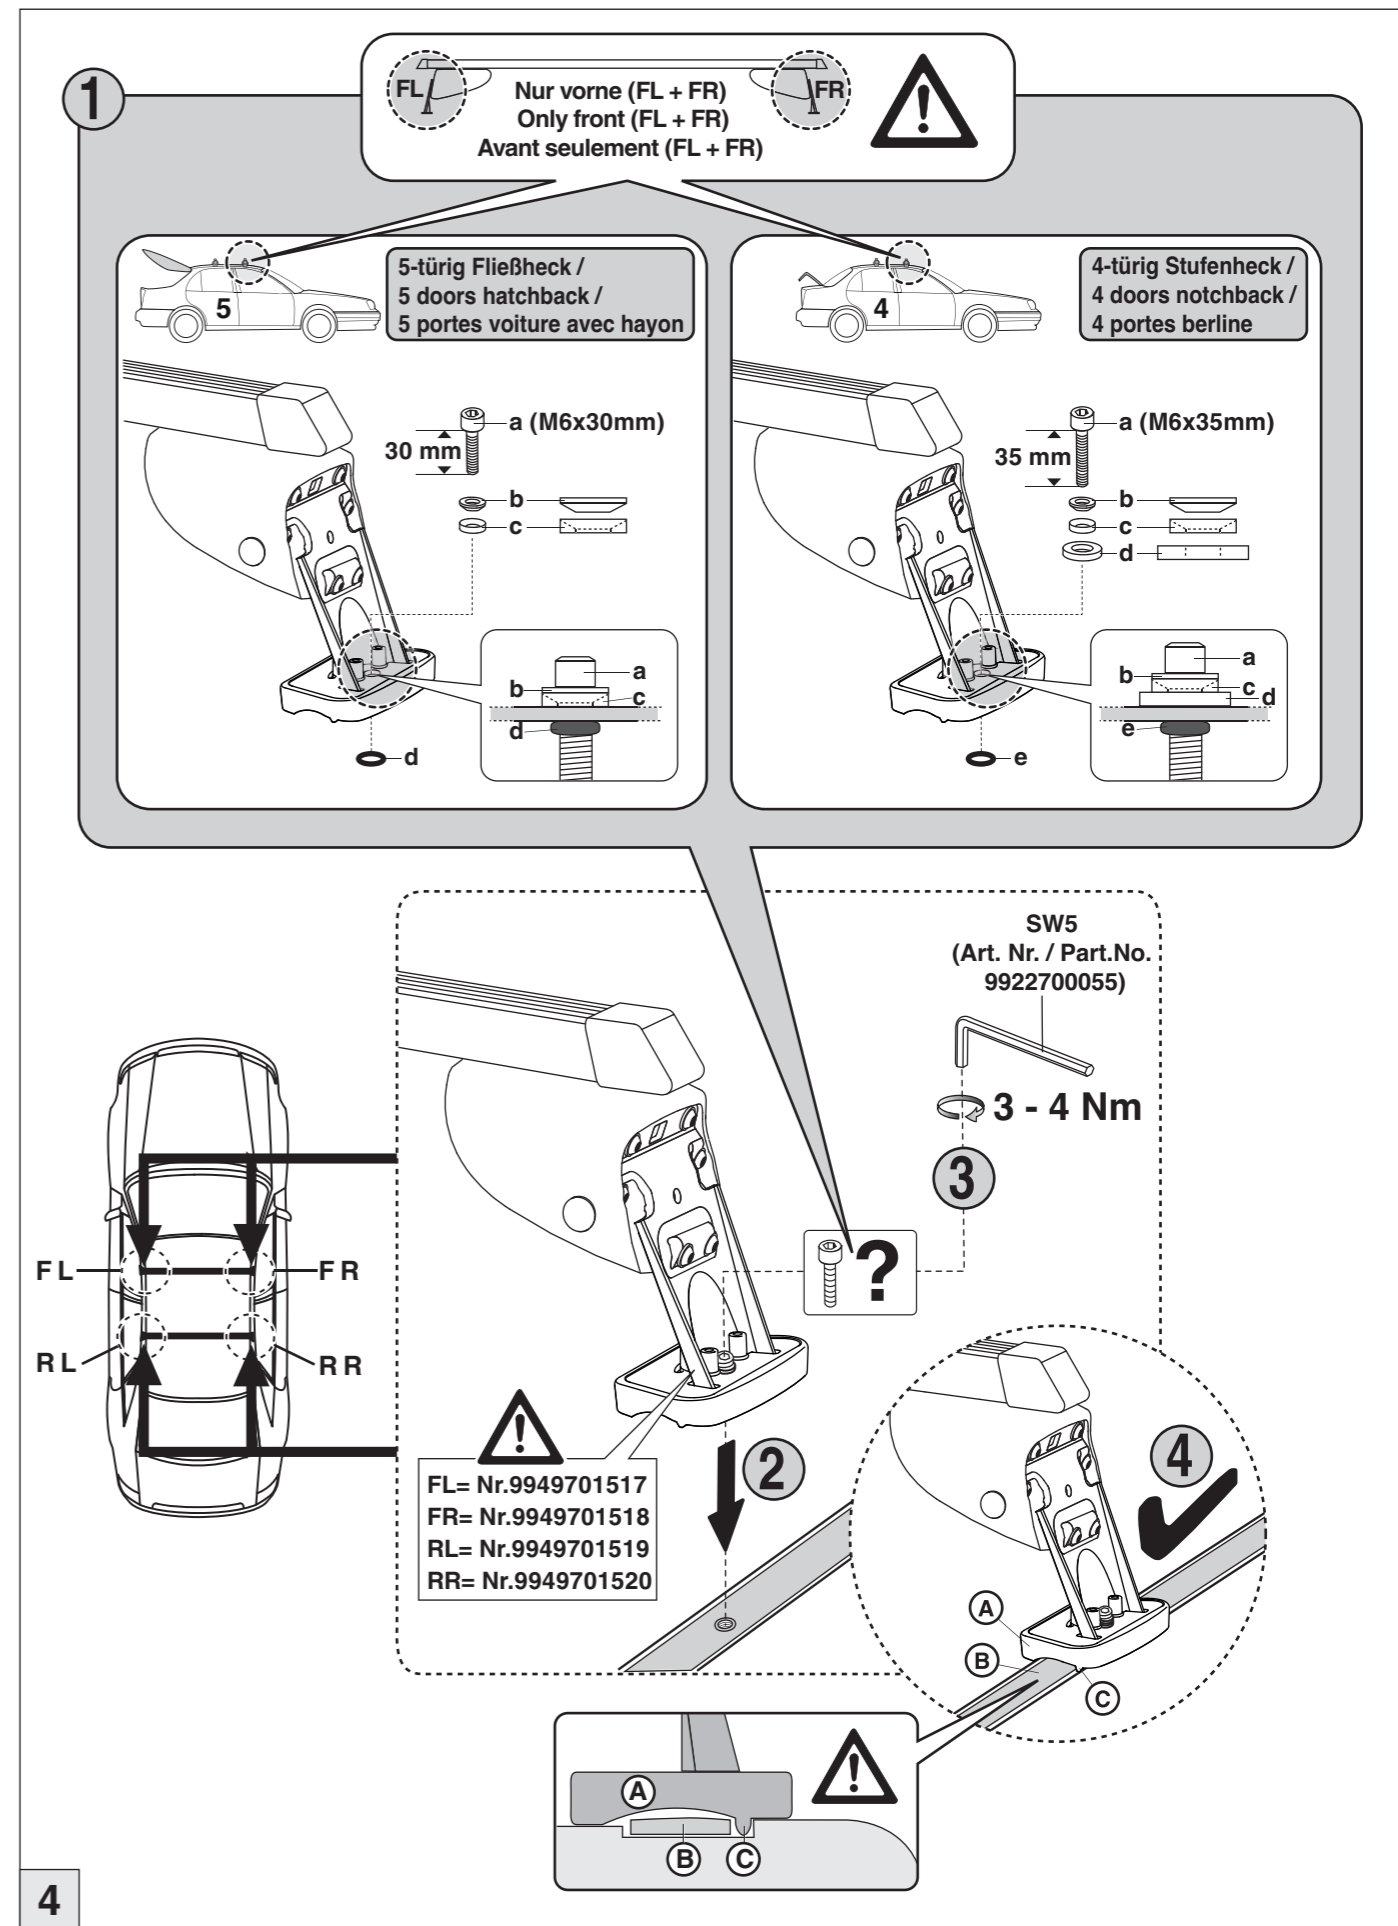

Atera SIGNO

Mazda 3 03/2014–
(4-türig Stufenheck / 4 doors notchback / 4 portes berline)

Mazda 3 10/2013–
(5-türig Fließheck / 5 doors hatchback / 5 portes voiture avec hayon)