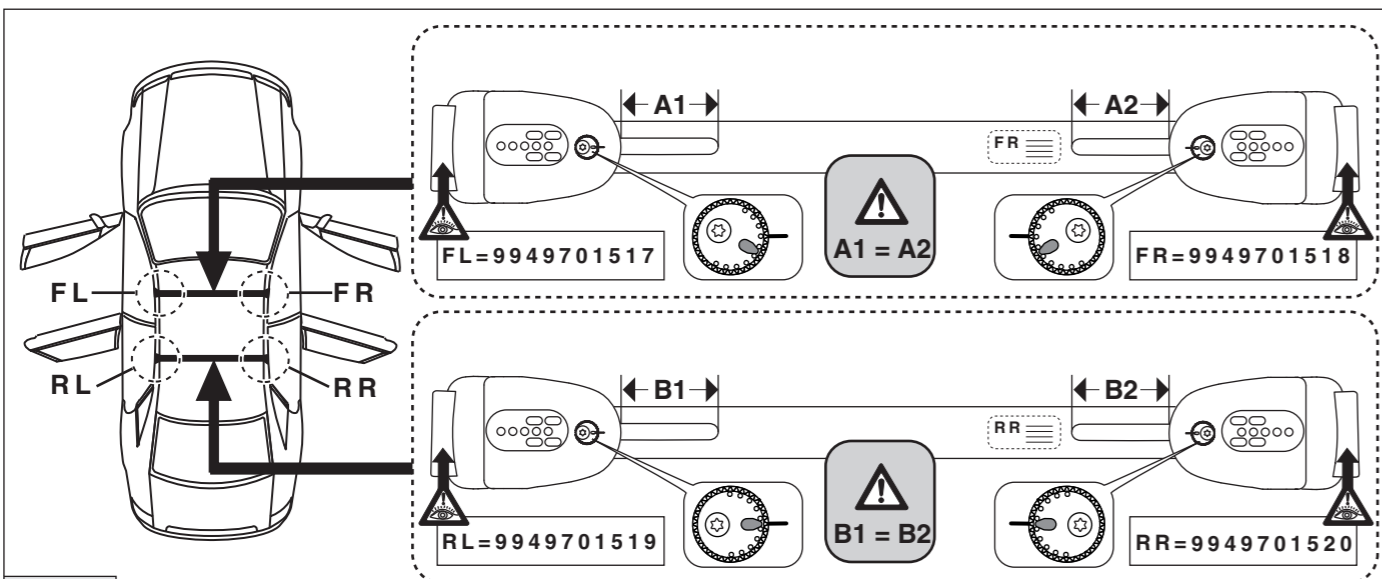

Atera SIGNO

Mazda 3 10/2013 –

(5-türig Fließheck /
5 doors hatchback /
5 portes voiture à hayon arrière)

Mazda 3 03/2014 –

(4-türig Stufenheck /
4 doors notchback /
4 portes berline)

Bohren Sie vor der Erstmontage des Dachträgers in die beiden Dachleisten des Fahrzeuges je zwei Löcher. Wir empfehlen die dazu notwendigen Arbeiten in einer Fachwerkstatt durchführen zu lassen. Siehe auch Zusatzblatt 992570050500.
Before mounting the roofrack, drill two holes into each of the roof trims. We recommend that you have the necessary work carried out by a specialist workshop. See also extra sheet 992570050500.

Atera SIGNO

Mazda 3 03/2014–
(4-türig Stufenheck / 4 doors notchback / 4 portes berline)

Mazda 3 10/2013–
(5-türig Fließheck / 5 doors hatchback / 5 portes voiture avec hayon)

INFO

Atera SIGNO

Mazda 3 03/2014–
(4-türig Stufenheck / 4 doors notchback / 4 portes berline)

Mazda 3 10/2013–
(5-türig Fließheck / 5 doors hatchback / 5 portes voiture avec hayon)

4