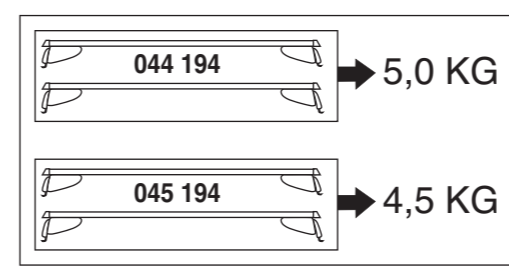

Atera SIGNO

Mazda 3 10/2013 –

(5-türig Fließheck /
5 doors hatchback /
5 portes voiture à hayon arrière)

Mazda 3 03/2014 –

(4-türig Stufenheck /
4 doors notchback /
4 portes berline)

Bohren Sie vor der Erstmontage des Dachträgers in die beiden Dachleisten des Fahrzeuges je zwei Löcher. Wir empfehlen die dazu notwendigen Arbeiten in einer Fachwerkstatt durchführen zu lassen. Siehe auch Zusatzblatt 992570050500.
Before mounting the roofrack, drill two holes into each of the roof trims. We recommend that you have the necessary work carried out by a specialist workshop. See also extra sheet 992570050500.

Atera SIGNO

Mazda 3 03/2014–
(4-türig Stufenheck / 4 doors notchback / 4 portes berline)

Mazda 3 10/2013–
(5-türig Fließheck / 5 doors hatchback / 5 portes voiture avec hayon)

INFO

Atera SIGNO

Mazda 3 03/2014–
(4-türig Stufenheck / 4 doors notchback / 4 portes berline)