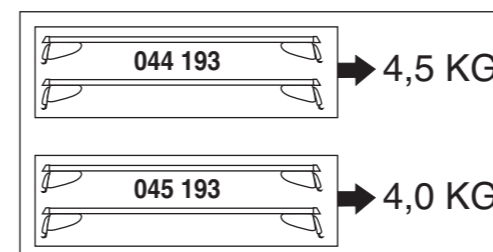

Atera
MADE IN GERMANY

Atera GmbH
Im Herrach 1
D-88299 Leutkirch
Internet: www.atera.de