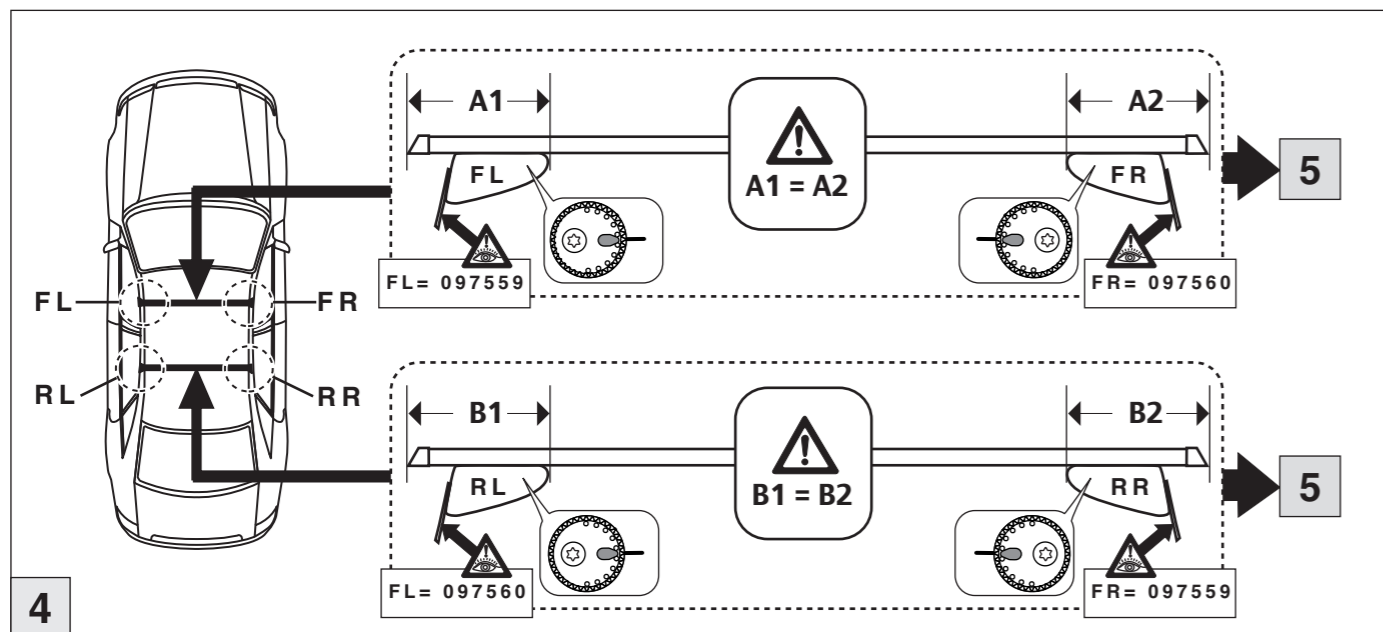

Atera SIGNO

Mitsubishi ASX 06/2010-

Citroën C4 Aircross
Peugeot 4008

04/2012-
08/2012-