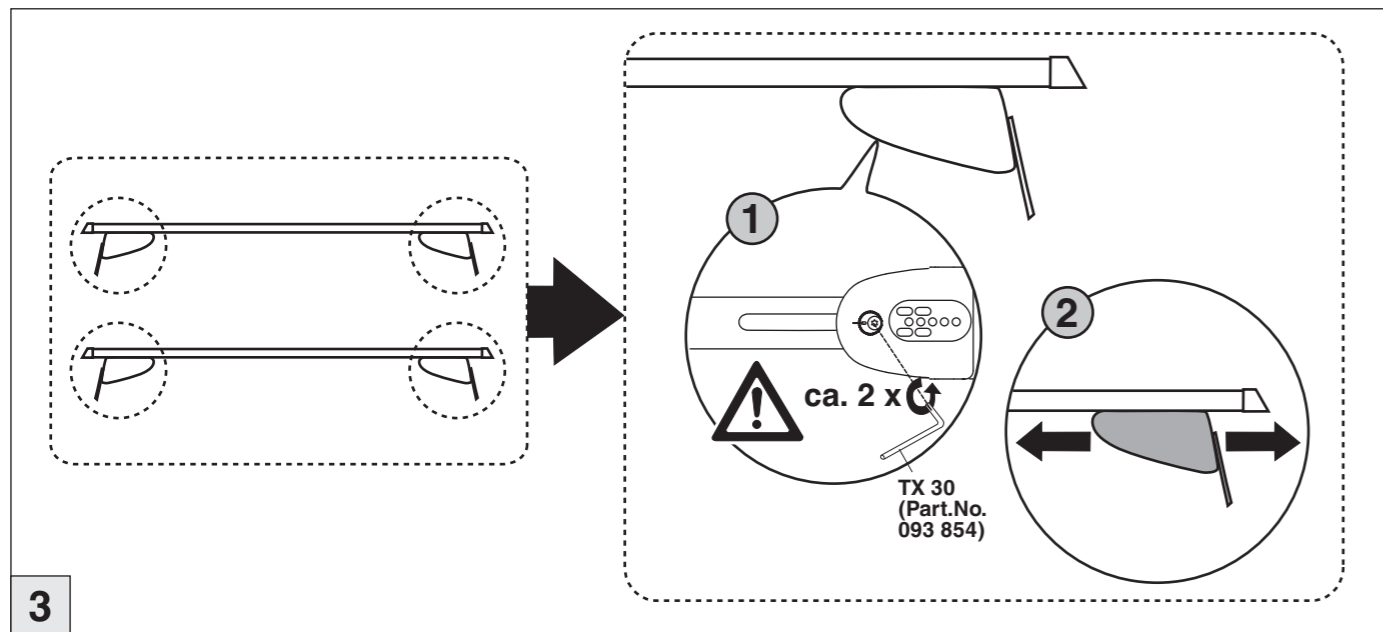

Atera SIGNO

Mitsubishi ASX 06/2010-

Citroën C4 Aircross
Peugeot 4008

04/2012-
08/2012-