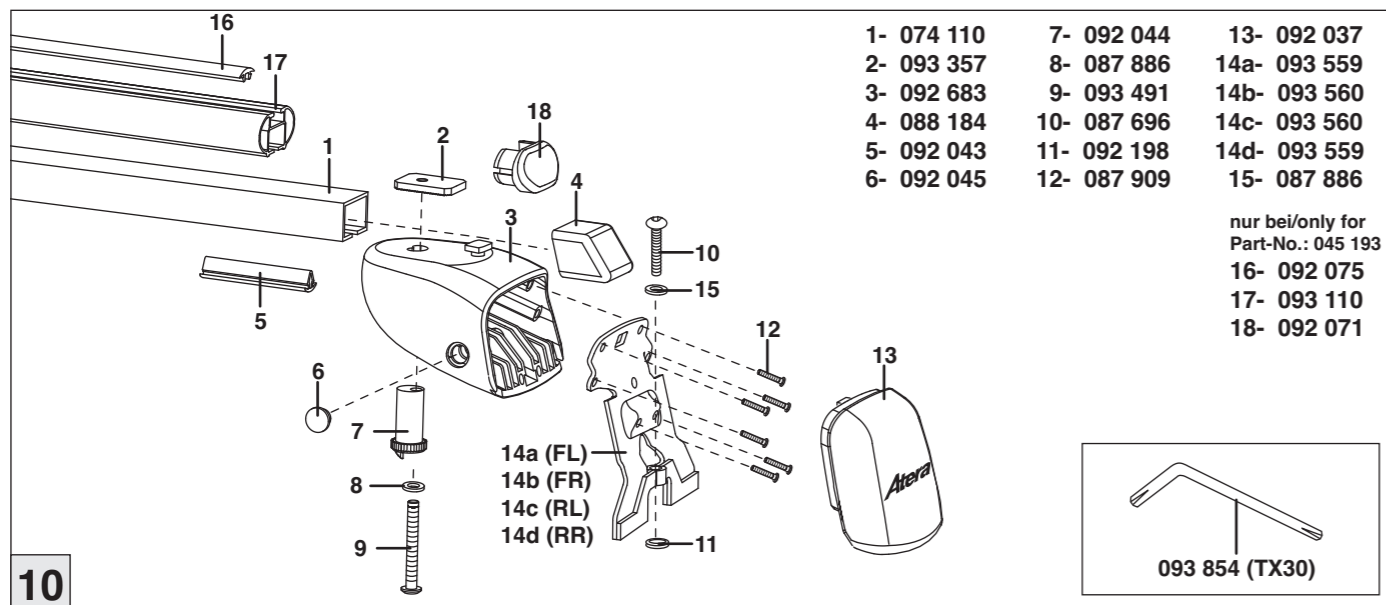

Atera SIGNO

Mitsubishi ASX 06/2010–

Citroën C4 Aircross
Peugeot 4008

04/2012–
08/2012–

nur bei / only for Part-No.: 045 193

9

10

Atera SIGNO

Mitsubishi ASX
Citroën C4 Aircross
Peugeot 4008

06/2010–
04/2012–
08/2012–

Part-No. : 044 193
Part-No. : 045 193

Part-No. : 044 193

Atera
MADE IN GERMANY

Atera GmbH
Im Herrach 1
D-88299 Leutkirch
Internet: www.atera.de