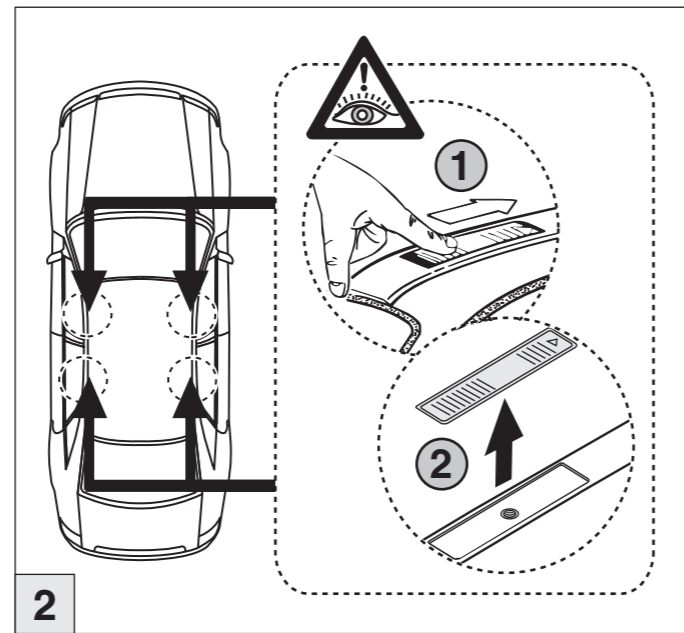

Atera SIGNO

Mitsubishi ASX 06/2010-

Citroën C4 Aircross
Peugeot 4008

04/2012-
08/2012-