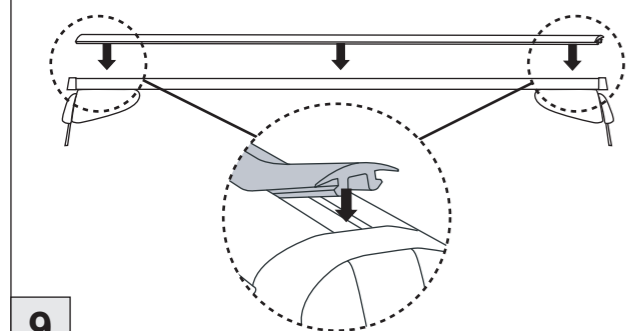

Atera SIGNO

Mitsubishi ASX 06/2010–

Citroën C4 Aircross
Peugeot 4008

04/2012–
08/2012–

nur bei / only for Part-No.: 045 193

9

10

Atera SIGNO