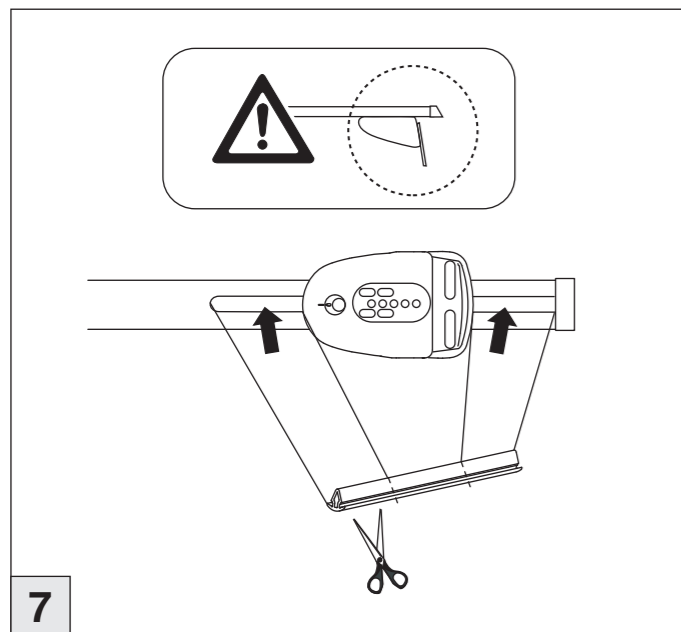

Atera SIGNO

Mitsubishi ASX 06/2010–

Citroën C4 Aircross
Peugeot 4008

04/2012–
08/2012–

nur bei / only for Part-No.: 045 193

9

10

Atera SIGNO