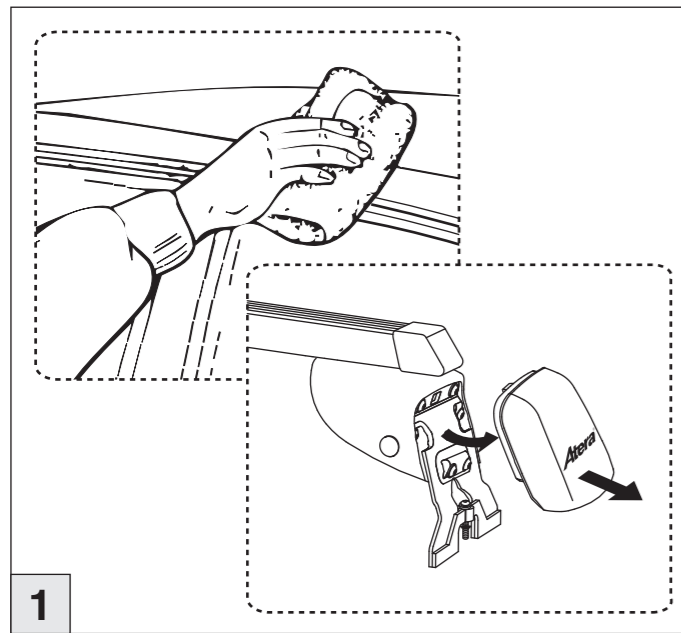

Atera SIGNO

Mitsubishi ASX 06/2010-

Citroën C4 Aircross
Peugeot 4008

04/2012-
08/2012-