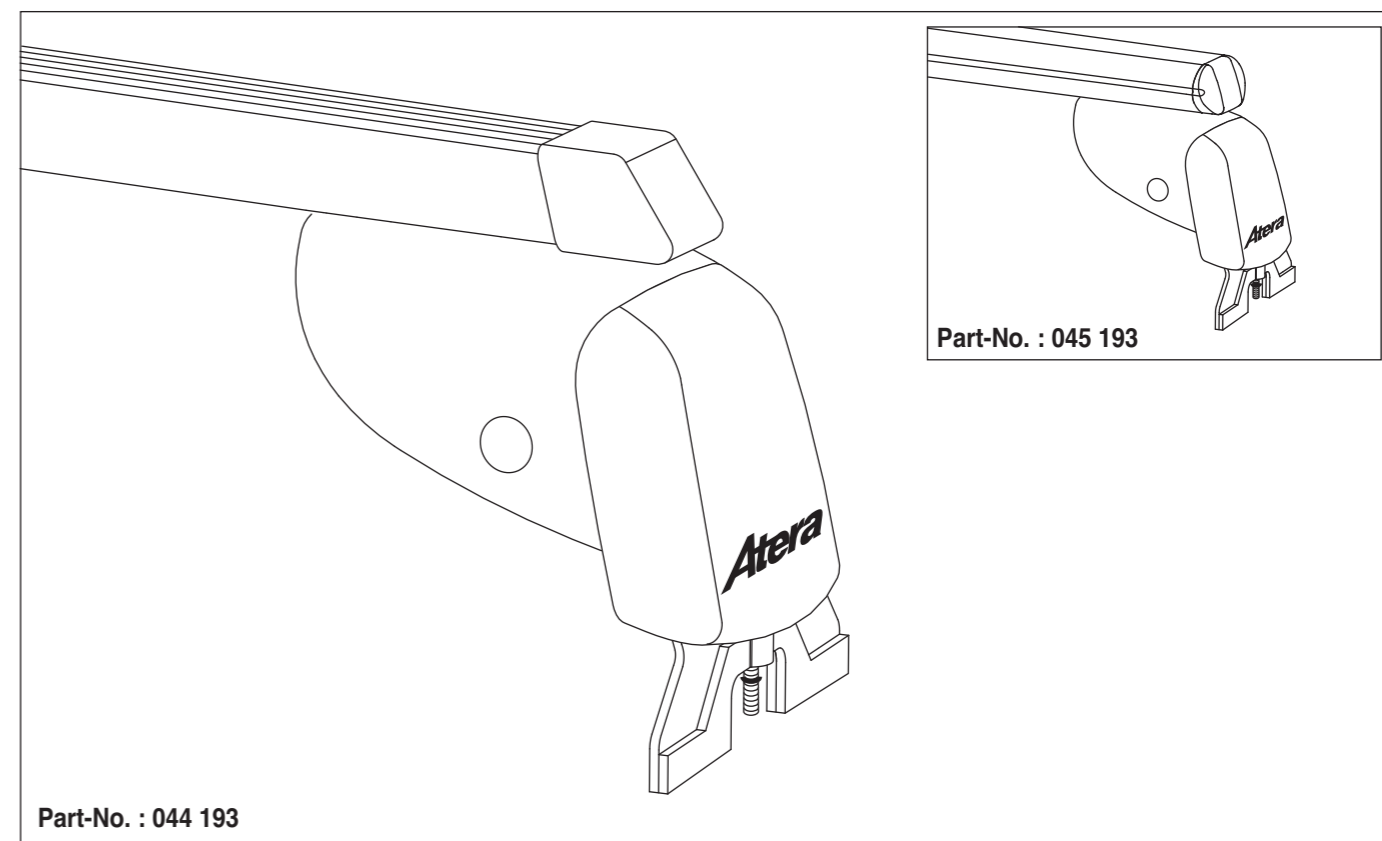

Part-No. : 044 193