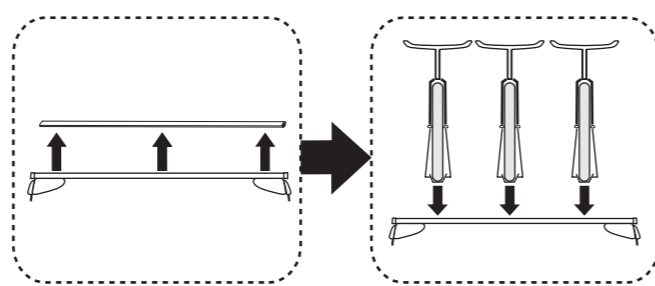

Atera SIGNO

Mitsubishi ASX 06/2010–

Citroën C4 Aircross
Peugeot 4008

04/2012–
08/2012–

nur bei / only for Part-No.: 045 193

9

10

Atera SIGNO