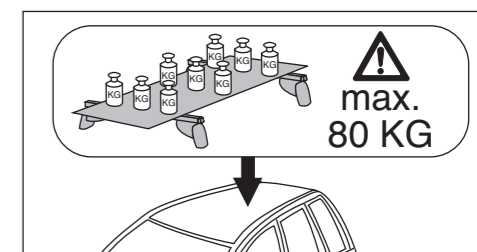

Atera
MADE IN GERMANY

Atera GmbH
Im Herrach 1
D-88299 Leutkirch
Internet: www.atera.de