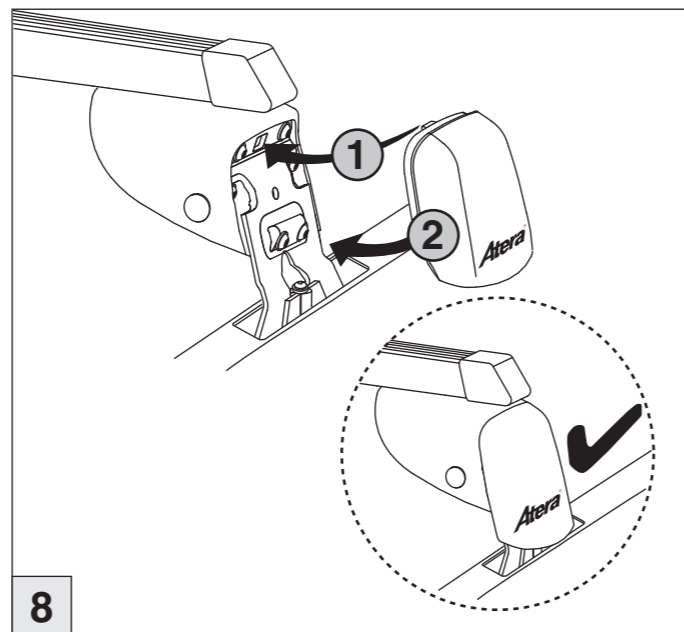

Atera SIGNO

Mitsubishi ASX 06/2010–

Citroën C4 Aircross
Peugeot 4008

04/2012–
08/2012–

nur bei / only for Part-No.: 045 193

9

10

Atera SIGNO