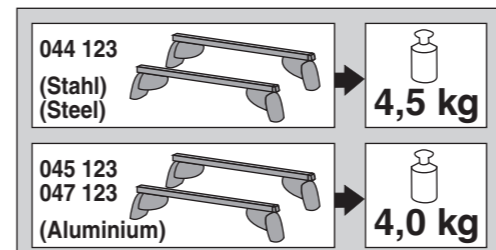

Art.-Nr. / Part-No. : 044 123  
 Art.-Nr. / Part-No. : 045 123  
 Art.-Nr. / Part-No. : 047 123

**Atera**  
 MADE IN GERMANY

Atera GmbH  
 Im Herrach 1  
 D-88299 Leutkirch  
 Internet: www.atera.de

© ATERA GmbH  
 Ref.-Nr.: 044 123\_096454412300\_992570050200  
 Ref.-Nr.: 045 123\_096454512300\_992570050200  
 Ref.-Nr.: 047 123\_096434712300\_992570050200  
 Stand/State: 14/12/2017 – Rev 00 Ver 11