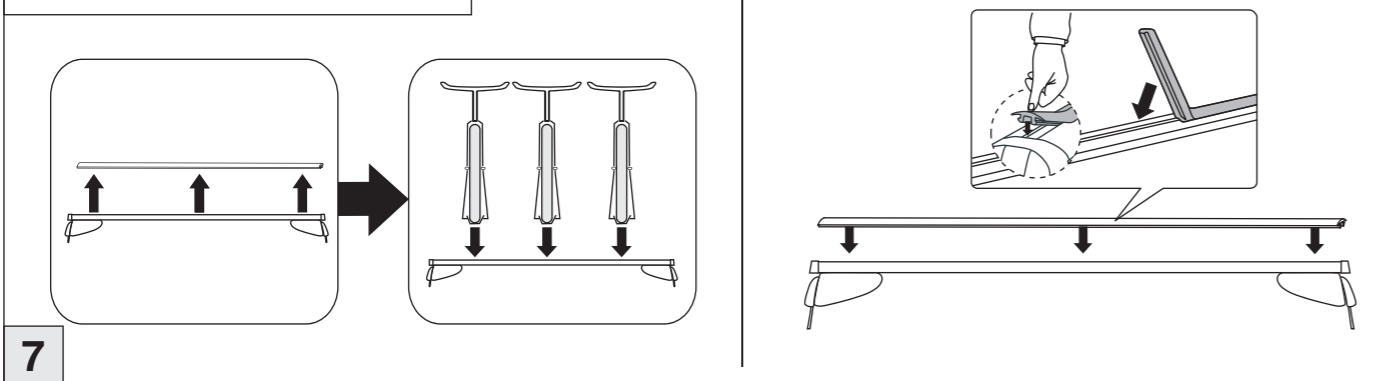

Atera SIGNO

Opel Vectra Limousine	04/2002–	Opel Astra Limousine (5-türig/5-doors)	12/2009–10/2015
Opel Meriva	2003–	Opel Astra GTC	01/2012–
Opel Zafira Tourer	01/2012–	Opel Astra Stufenheck (4-türig/4-doors)	10/2012–
Opel Corsa (3+5-türig/3+5 doors)	09/2006–	Opel Adam	01/2013–

6

nur bei / only for Part-No.: 045 123

7

8

Atera SIGNO

Opel Vectra Limousine	04/2002–
Opel Meriva	2003–
Opel Corsa	09/2006–
(3+5-türig/3+5 doors/3+5 portes)	
Opel Astra Limousine	12/2009–10/2015
(5-türig/5 dors/5 portes)	
Opel Astra GTC	01/2012–
Opel Zafira Tourer	01/2012–
(ohne Reling/without rails)	
Opel Astra Stufenheck	10/2012–
(4-türig/4 dors/4 portes)	
Opel Adam	01/2013–

Art.-Nr. / Part-No. : 044 123
Art.-Nr. / Part-No. : 045 123
Art.-Nr. / Part-No. : 047 123

Atera
MADE IN GERMANY

Atera GmbH
Im Herrach 1
D-88299 Leutkirch
Internet: www.atera.de

© ATERA GmbH
Ref.-Nr.: 044 123_096454412300_992570050200
Ref.-Nr.: 045 123_096454512300_992570050200
Ref.-Nr.: 047 123_096434712300_992570050200
Stand/State: 14/12/2017 – Rev 00 Ver 11