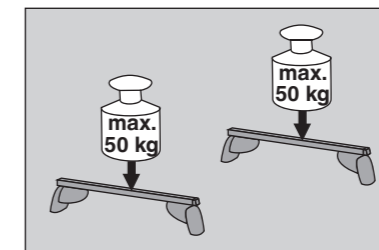

Art.-Nr. / Part-No. : 044 123  
 Art.-Nr. / Part-No. : 045 123  
 Art.-Nr. / Part-No. : 047 123

**Atera**  
 MADE IN GERMANY

Atera GmbH  
 Im Herrach 1  
 D-88299 Leutkirch  
 Internet: www.atera.de

© ATERA GmbH  
 Ref.-Nr.: 044 123\_096454412300\_992570050200  
 Ref.-Nr.: 045 123\_096454512300\_992570050200  
 Ref.-Nr.: 047 123\_096434712300\_992570050200  
 Stand/State: 14/12/2017 – Rev 00 Ver 11