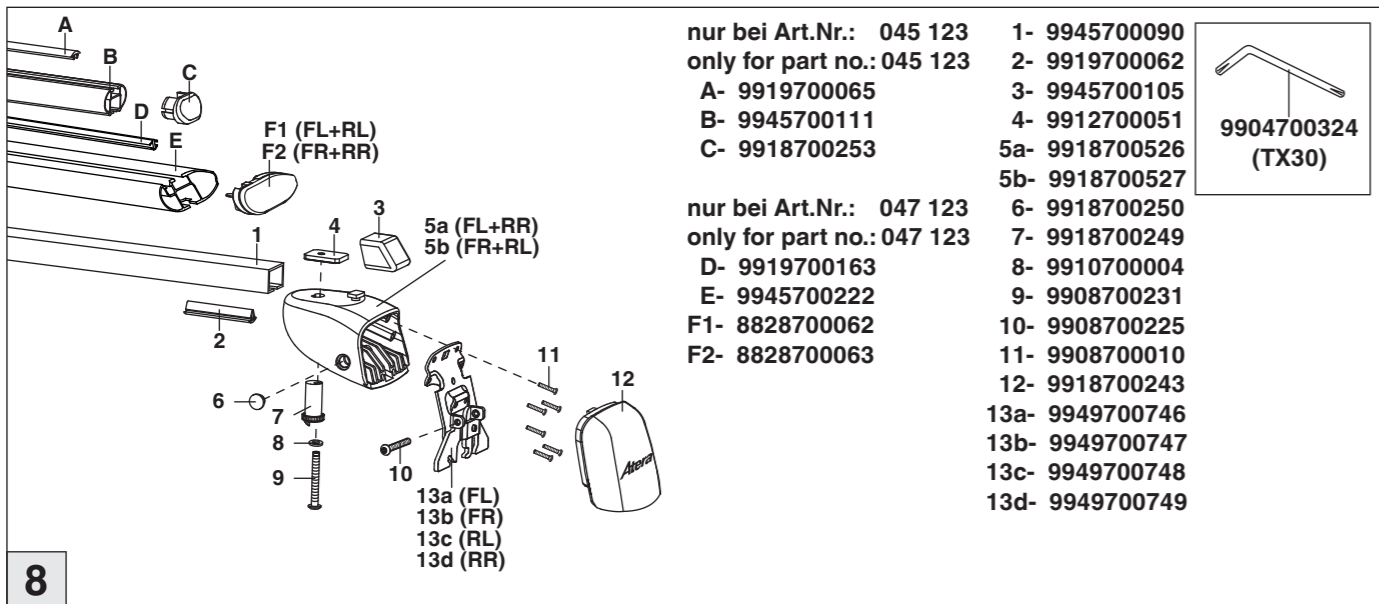

Atera SIGNO

Opel Vectra Limousine	04/2002–	Opel Astra Limousine (5-türig/5-doors)	12/2009–10/2015
Opel Meriva	2003–	Opel Astra GTC	01/2012–
Opel Zafira Tourer	01/2012–	Opel Astra Stufenheck (4-türig/4-doors)	10/2012–
Opel Corsa (3+5-türig/3+5 doors)	09/2006–	Opel Adam	01/2013–

6

nur bei / only for Part-No.: 045 123

7

8

Atera SIGNO

Opel Vectra Limousine	04/2002–
Opel Meriva	2003–
Opel Corsa	09/2006–
(3+5-türig/3+5 doors/3+5 portes)	
Opel Astra Limousine	12/2009–10/2015
(5-türig/5 dors/5 portes)	
Opel Astra GTC	01/2012–
Opel Zafira Tourer	01/2012–
(ohne Reling/without rails)	
Opel Astra Stufenheck	10/2012–
(4-türig/4 dors/4 portes)	
Opel Adam	01/2013–

Art.-Nr. / Part-No. : 044 123
Art.-Nr. / Part-No. : 045 123
Art.-Nr. / Part-No. : 047 123

Atera
MADE IN GERMANY

Atera GmbH
Im Herrach 1
D-88299 Leutkirch
Internet: www.atera.de

© ATERA GmbH
Ref.-Nr.: 044 123_096454412300_992570050200
Ref.-Nr.: 045 123_096454512300_992570050200
Ref.-Nr.: 047 123_096434712300_992570050200
Stand/State: 14/12/2017 – Rev 00 Ver 11