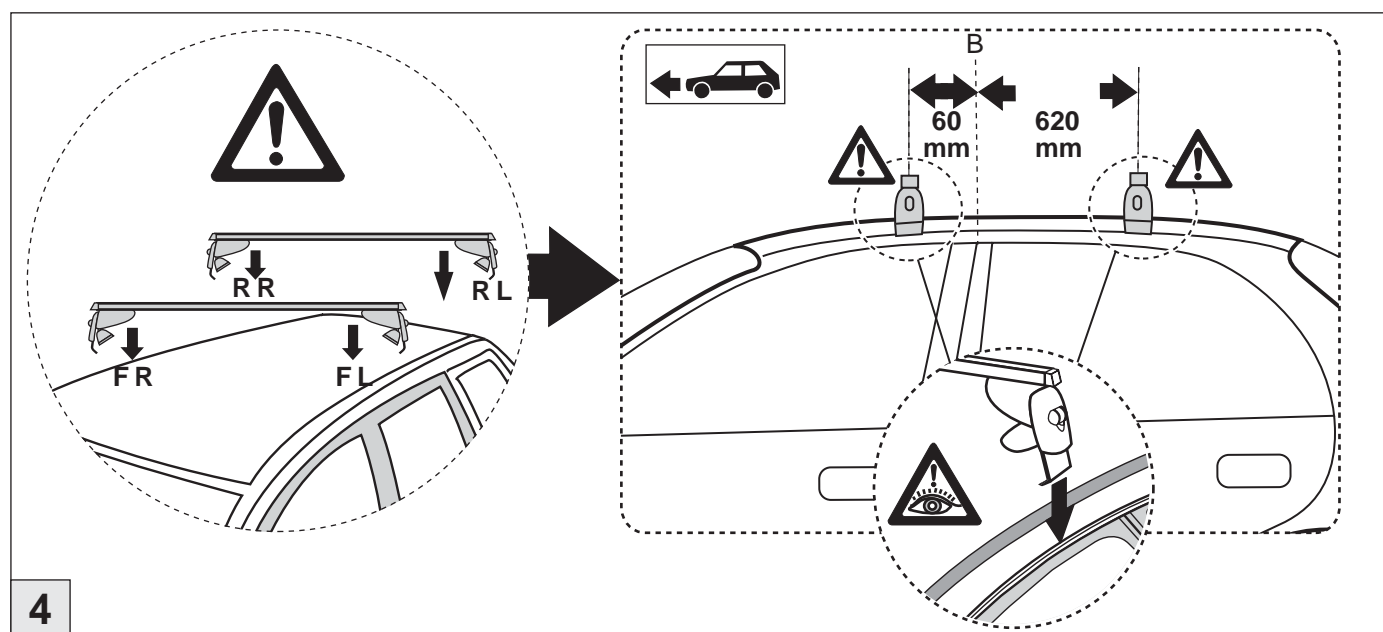

Atera® SIGNO

Chevrolet (Daewoo)
Nubira Wagon (ohne Reling/without rail) 2004–