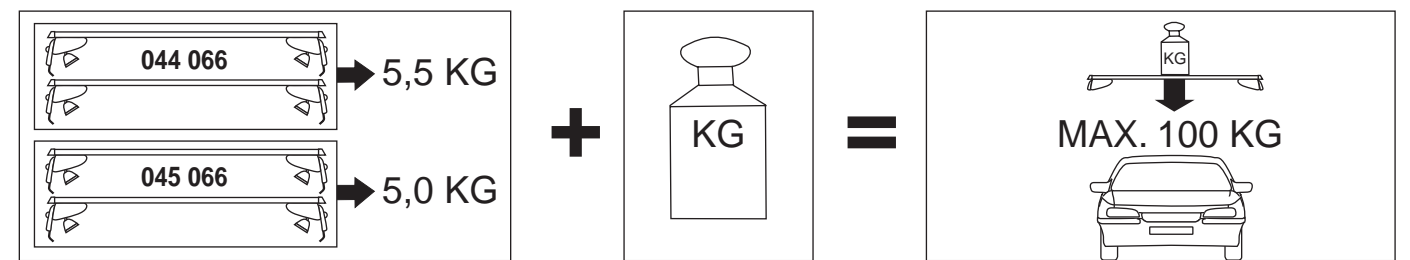

Atera® SIGNO

Chevrolet (Daewoo)
Nubira Wagon (ohne Reling/without rail) 2004-

7

nur bei / only for Part-No.: 045 066

8

9

Atera®
MADE IN GERMANY
Eberhard Tittel GmbH
Postfach 2240
D-88192 Ravensburg
Telefon 07 51 - 76 04-0
Telefax 07 51 - 76 04-76
E-Mail: info@atera.de

Atera® SIGNO

Chevrolet (Daewoo)
Nubira Wagon 2004-
(ohne Reling/without rail)

Part-No. : 044 066
Part-No. : 045 066

- D** Benutzer-Information
Vor Gebrauch des Trägersystems/Zubehörs sorgfältig und vollständig lesen!
- GB** User information
Please read all instructions carefully before using the carrying system/accessories!
- F** Informations destinées à l'utilisateur
Veuillez lire soigneusement toutes les instructions avant l'utilisation du système de porte-charges/des accessoires!
- NL** Gebruikerinformatie
Voor gebruik van het dragersysteem en/of de accessoires zorgvuldig en volledig lezen!
- DK** Brugerinformation
Læs betjeningsvejledningen grundigt igennem inden ibrugtagning.
- FIN** Ohjeita käyttäelle
Lue ohje huolellisesti ja kokonaan ennen kattolinejärjestelmän/lisävarusteiden käyttöönottoa.
- I** Informazioni per l'utente
Prima dell'uso del sistema di trasporto/dell'accessorio leggere attentamente tutte le indicazioni!
- ES** Información para usuarios
¡Leer cuidadosamente las instrucciones completas antes de usar el sistema portador / los accesorios!