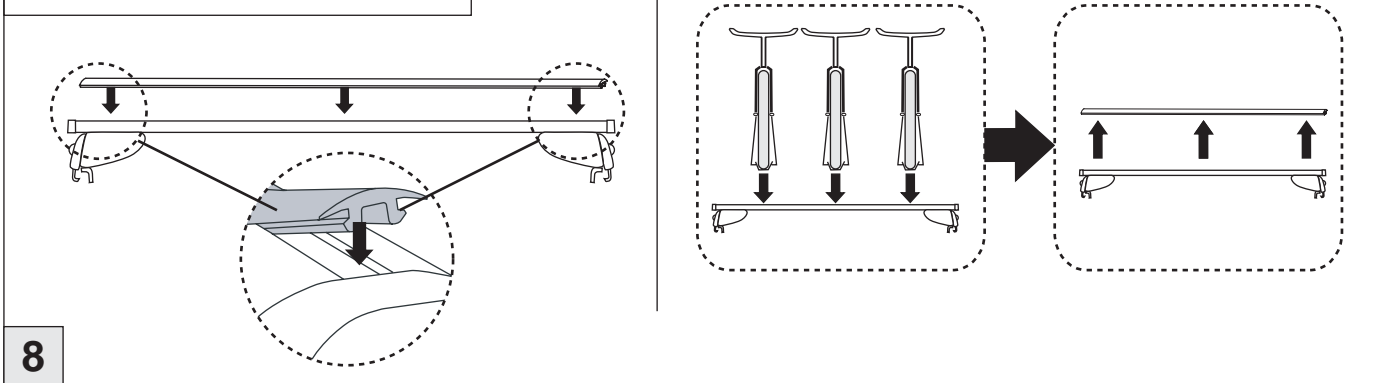

Atera® SIGNO

Chevrolet (Daewoo)
Nubira Wagon (ohne Reling/without rail) 2004-

7

nur bei / only for Part-No.: 045 066

8

9

Atera®
MADE IN GERMANY
Eberhard Tittel GmbH
Postfach 2240
D-88192 Ravensburg
Telefon 07 51 - 76 04-0
Telefax 07 51 - 76 04-76
E-Mail: info@atera.de

Atera® SIGNO

Chevrolet (Daewoo)
Nubira Wagon 2004-
(ohne Reling/without rail)

Part-No. : 044 066
Part-No. : 045 066

- D** Benutzer-Information
Vor Gebrauch des Trägersystems/Zubehörs sorgfältig und vollständig lesen!
- GB** User information
Please read all instructions carefully before using the carrying system/accessories!
- F** Informations destinées à l'utilisateur
Veuillez lire soigneusement toutes les instructions avant l'utilisation du système de porte-charges/des accessoires!
- NL** Gebruikerinformatie
Voor gebruik van het dragersysteem en/of de accessoires zorgvuldig en volledig lezen!
- DK** Brugerinformation
Læs betjeningsvejledningen grundigt igennem inden ibrugtagning.
- FIN** Ohjeita käyttäelle
Lue ohje huolellisesti ja kokonaan ennen kattolinejärjestelmän/lisävarusteiden käyttöönottoa.
- I** Informazioni per l'utente
Prima dell'uso del sistema di trasporto/dell'accessorio leggere attentamente tutte le indicazioni!
- ES** Información para usuarios
¡Leer cuidadosamente las instrucciones completas antes de usar el sistema portador / los accesorios!