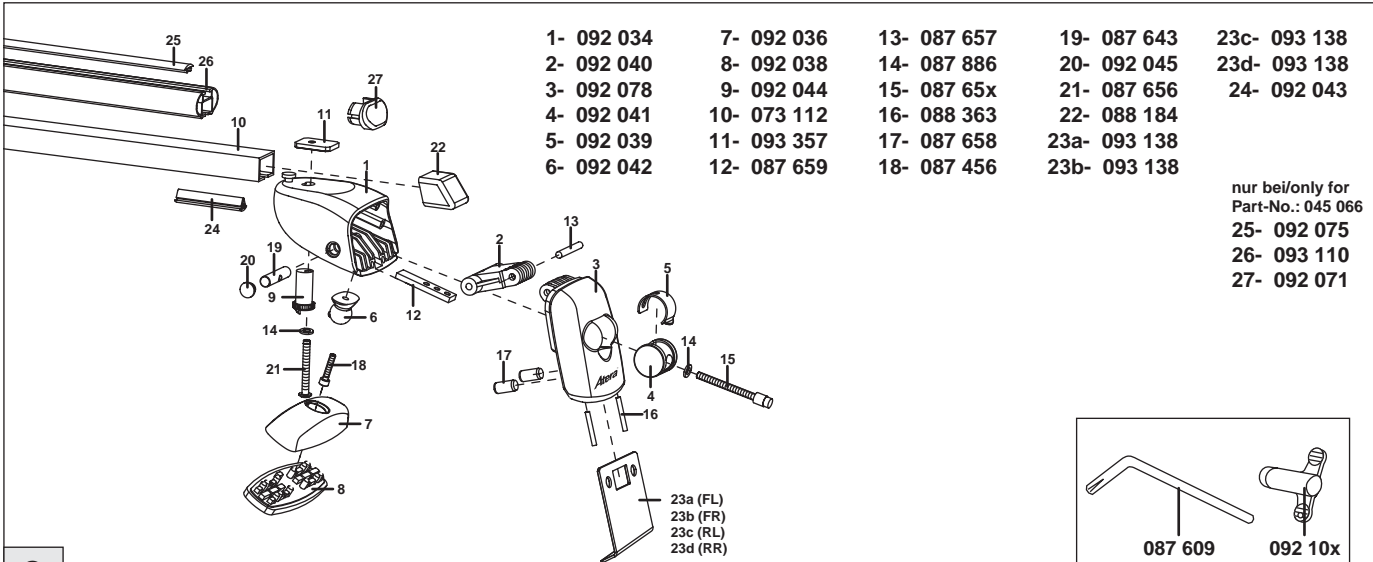

Atera® SIGNO

Chevrolet (Daewoo)
Nubira Wagon (ohne Reling/without rail) 2004-

7

nur bei / only for Part-No.: 045 066

8

9

Atera®
MADE IN GERMANY
Eberhard Tittel GmbH
Postfach 2240
D-88192 Ravensburg
Telefon 07 51 - 76 04-0
Telefax 07 51 - 76 04-76
E-Mail: info@atera.de

Atera® SIGNO

Chevrolet (Daewoo)
Nubira Wagon 2004-
(ohne Reling/without rail)

Part-No. : 044 066
Part-No. : 045 066

- D** Benutzer-Information
Vor Gebrauch des Trägersystems/Zubehörs sorgfältig und vollständig lesen!
- GB** User information
Please read all instructions carefully before using the carrying system/accessories!
- F** Informations destinées à l'utilisateur
Veuillez lire soigneusement toutes les instructions avant l'utilisation du système de porte-charges/des accessoires!
- NL** Gebruikerinformatie
Voor gebruik van het dragersysteem en/of de accessoires zorgvuldig en volledig lezen!
- DK** Brugerinformation
Læs betjeningsvejledningen grundigt igennem inden ibrugtagning.
- FIN** Ohjeita käyttäelle
Lue ohje huolellisesti ja kokonaan ennen kattolinejärjestelmän/lisävarusteiden käyttöönottoa.
- I** Informazioni per l'utente
Prima dell'uso del sistema di trasporto/dell'accessorio leggere attentamente tutte le indicazioni!
- ES** Información para usuarios
¡Leer cuidadosamente las instrucciones completas antes de usar el sistema portador / los accesorios!