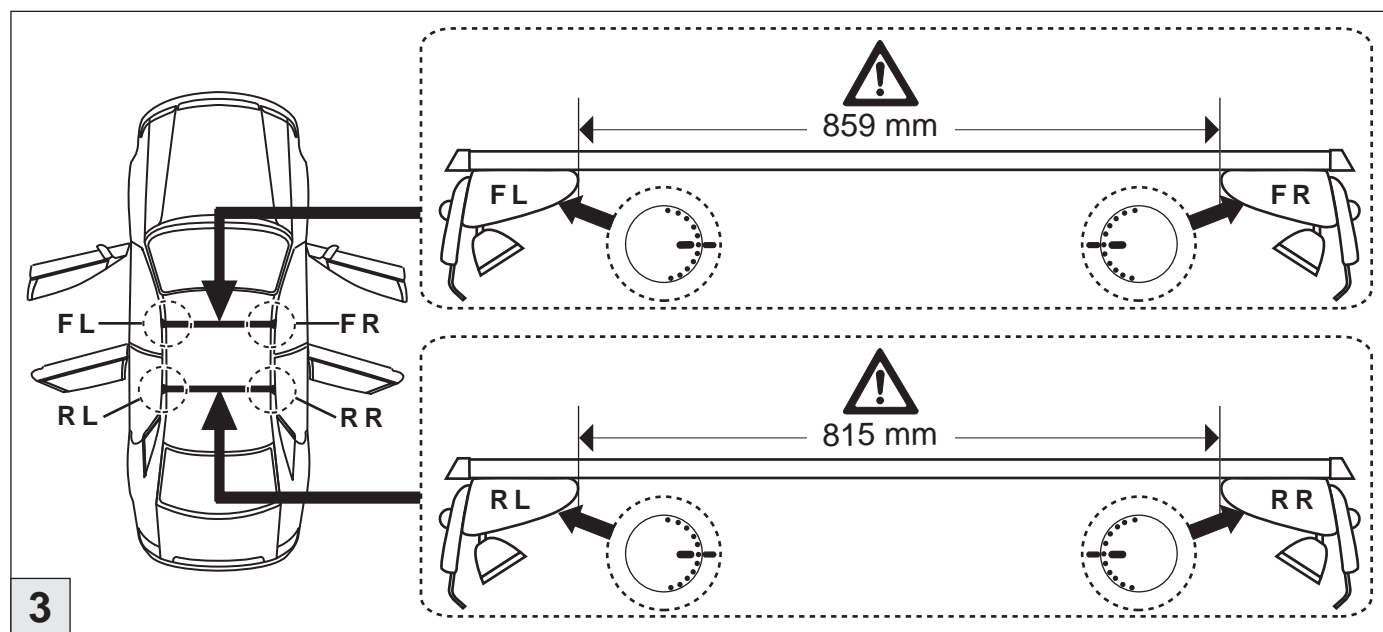

Atera® SIGNO

Chevrolet (Daewoo)
Nubira Wagon (ohne Reling/without rail) 2004–