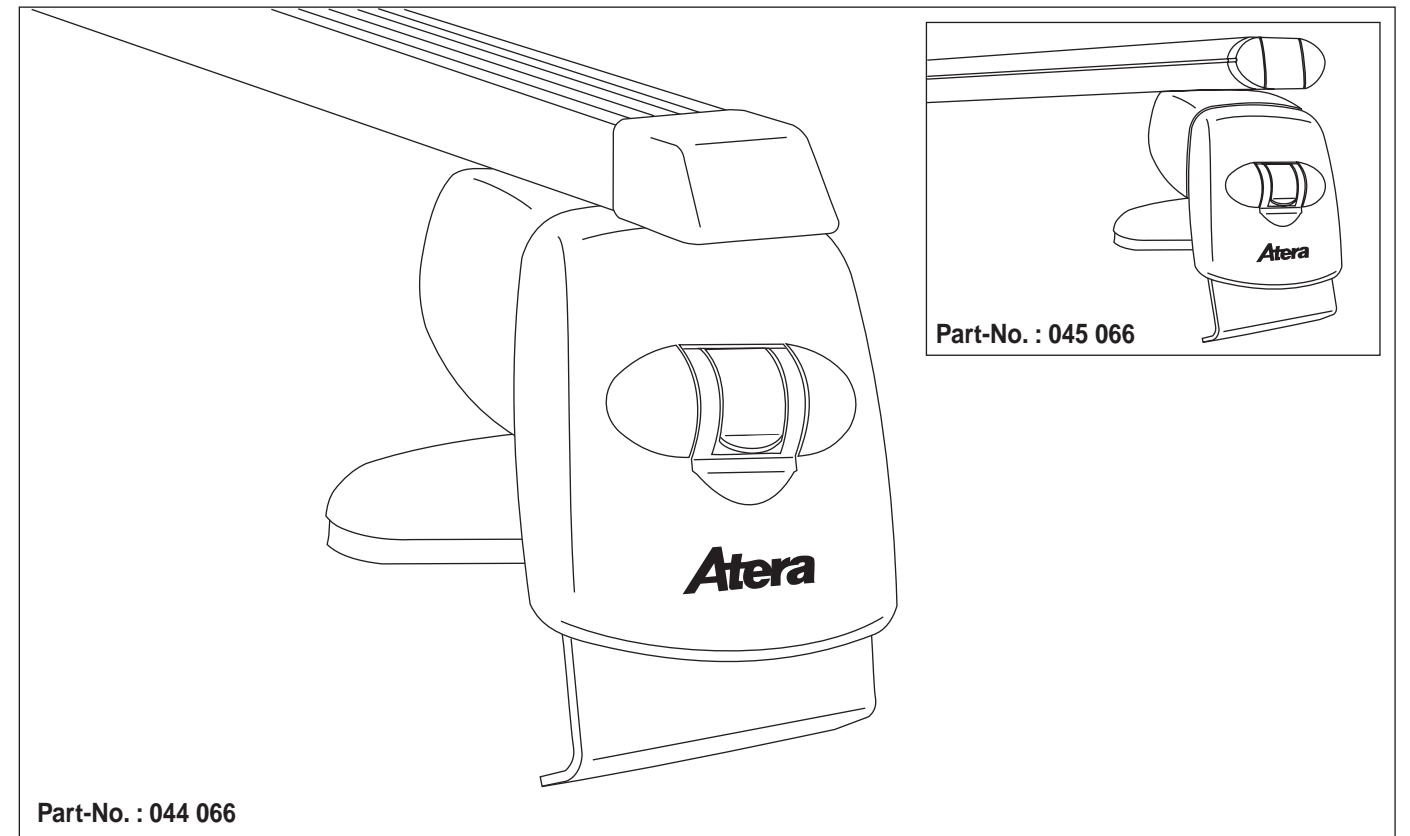

Atera® SIGNO

Chevrolet (Daewoo)
Nubira Wagon (ohne Reling/without rail) 2004-

7

nur bei / only for Part-No.: 045 066

8

9

Atera®
MADE IN GERMANY
Eberhard Tittel GmbH
Postfach 2240
D-88192 Ravensburg
Telefon 07 51 - 76 04-0
Telefax 07 51 - 76 04-76
E-Mail: info@atera.de

Atera® SIGNO

Chevrolet (Daewoo)
Nubira Wagon 2004-
(ohne Reling/without rail)

Part-No. : 044 066
Part-No. : 045 066

- D** Benutzer-Information
Vor Gebrauch des Trägersystems/Zubehörs sorgfältig und vollständig lesen!
- GB** User information
Please read all instructions carefully before using the carrying system/accessories!
- F** Informations destinées à l'utilisateur
Veuillez lire soigneusement toutes les instructions avant l'utilisation du système de porte-charges/des accessoires!
- NL** Gebruikerinformatie
Voor gebruik van het dragersysteem en/of de accessoires zorgvuldig en volledig lezen!
- DK** Brugerinformation
Læs betjeningsvejledningen grundigt igennem inden ibrugtagning.
- FIN** Ohjeita käyttäelle
Lue ohje huolellisesti ja kokonaan ennen kattolinejärjestelmän/lisävarusteiden käyttöönottoa.
- I** Informazioni per l'utente
Prima dell'uso del sistema di trasporto/dell'accessorio leggere attentamente tutte le indicazioni!
- ES** Información para usuarios
¡Leer cuidadosamente las instrucciones completas antes de usar el sistema portador / los accesorios!