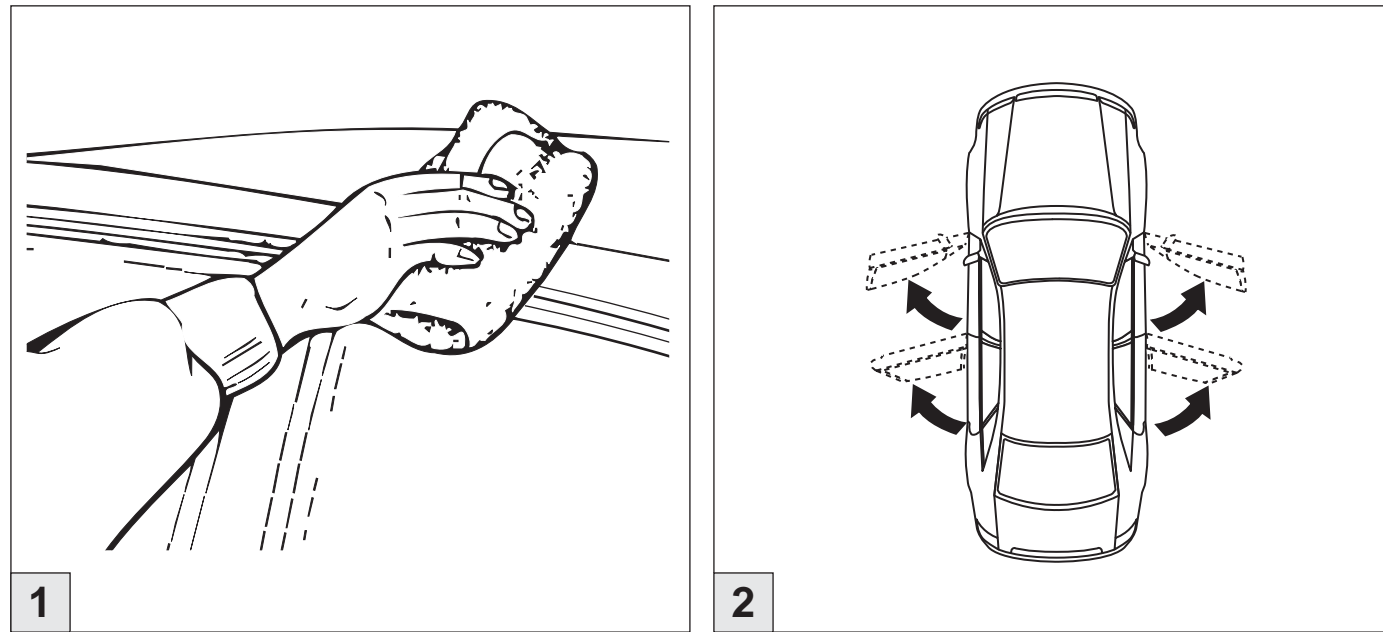

Atera® SIGNO

Chevrolet (Daewoo)
Nubira Wagon (ohne Reling/without rail) 2004–