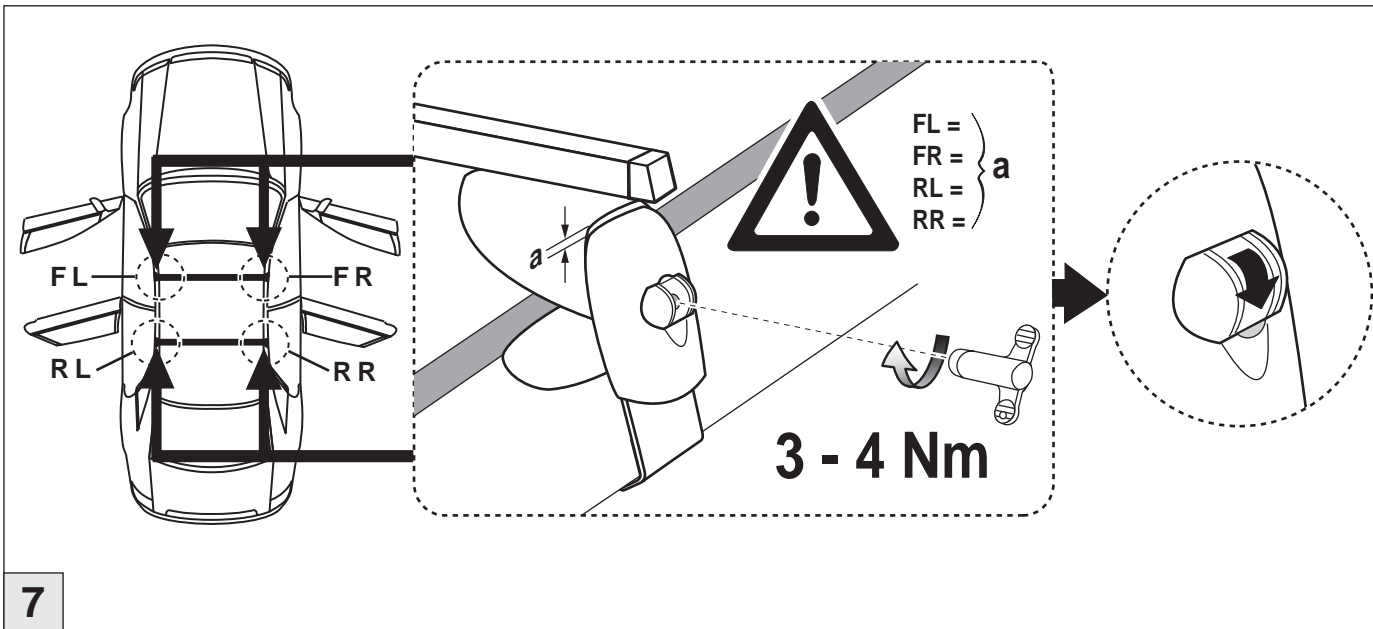

Atera® SIGNO

Chevrolet (Daewoo)
Nubira Wagon (ohne Reling/without rail) 2004-

7

nur bei / only for Part-No.: 045 066

8

9

Atera®
MADE IN GERMANY
Eberhard Tittel GmbH
Postfach 2240
D-88192 Ravensburg
Telefon 07 51 - 76 04-0
Telefax 07 51 - 76 04-76
E-Mail: info@atera.de

Atera® SIGNO

Chevrolet (Daewoo)
Nubira Wagon 2004-
(ohne Reling/without rail)

Part-No. : 044 066
Part-No. : 045 066

- D** Benutzer-Information
Vor Gebrauch des Trägersystems/Zubehörs sorgfältig und vollständig lesen!
- GB** User information
Please read all instructions carefully before using the carrying system/accessories!
- F** Informations destinées à l'utilisateur
Veuillez lire soigneusement toutes les instructions avant l'utilisation du système de porte-charges/des accessoires!
- NL** Gebruikerinformatie
Voor gebruik van het dragersysteem en/of de accessoires zorgvuldig en volledig lezen!
- DK** Brugerinformation
Læs betjeningsvejledningen grundigt igennem inden ibrugtagning.
- FIN** Ohjeita käyttäelle
Lue ohje huolellisesti ja kokonaan ennen kattolinejärjestelmän/lisävarusteiden käyttöönottoa.
- I** Informazioni per l'utente
Prima dell'uso del sistema di trasporto/dell'accessorio leggere attentamente tutte le indicazioni!
- ES** Información para usuarios
¡Leer cuidadosamente las instrucciones completas antes de usar el sistema portador / los accesorios!