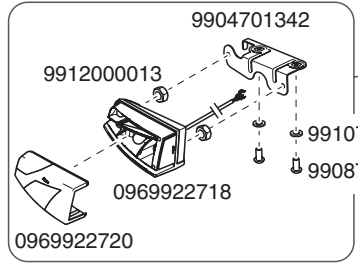

STRADA TRAIL

Atera

	= max. 32,3 kg max. 2x		= max. 29,2 kg max. 2+1x
	= max. 42,3 kg max. 2x		= max. 39,2 kg max. 2+1x
	= max. 57,3 kg max. 2x		= max. 54,2 kg max. 2+1x
	= max. 60 kg ... 175 kg		= max. 65 kg max. 2+1x

Art.-Nr.: 022 737
(600 mm)

Art.-Nr.: 022 782

Art.-Nr.: 022 792

6

7

7.1

7.2

9