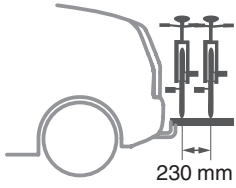

STRADA TRAIL

Atera

	= max. 32,3 kg max. 2x		= max. 29,2 kg max. 2+1x
	= max. 42,3 kg max. 2x		= max. 39,2 kg max. 2+1x
	= max. 57,3 kg max. 2x		= max. 54,2 kg max. 2+1x
	= max. 60 kg ... 175 kg		= max. 65 kg max. 2+1x

Art.-Nr.: 022 737
(600 mm)

Art.-Nr.: 022 782

Art.-Nr.: 022 792

6

7

7.1

7.2

9