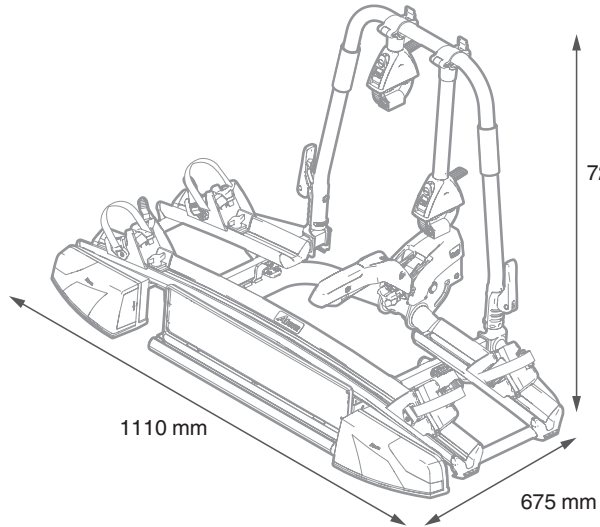

STRADA TRAIL

Atera

	= max. 32,3 kg max. 2x		= max. 29,2 kg max. 2+1x
	= max. 42,3 kg max. 2x		= max. 39,2 kg max. 2+1x
	= max. 57,3 kg max. 2x		= max. 54,2 kg max. 2+1x
	= max. 60 kg ... 175 kg		= max. 65 kg max. 2+1x

Art.-Nr.: 022 737
(600 mm)

Art.-Nr.: 022 782

Art.-Nr.: 022 792

6

7

7.1

7.2

9