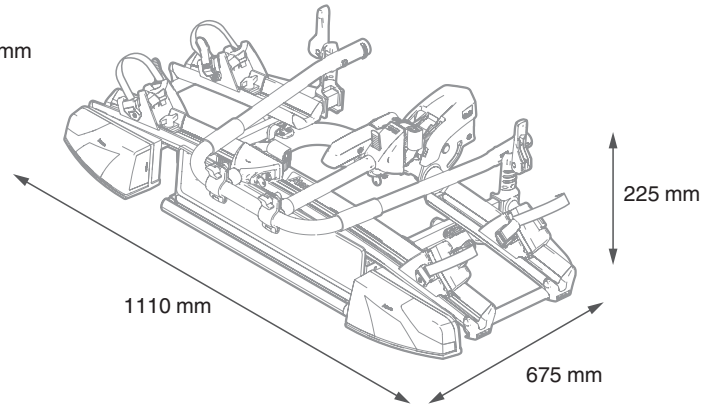

STRADA TRAIL

Atera

	= max. 32,3 kg max. 2x		= max. 29,2 kg max. 2+1x
	= max. 42,3 kg max. 2x		= max. 39,2 kg max. 2+1x
	= max. 57,3 kg max. 2x		= max. 54,2 kg max. 2+1x
	= max. 60 kg ... 175 kg		= max. 65 kg max. 2+1x

Art.-Nr.: 022 737
(600 mm)

Art.-Nr.: 022 782

Art.-Nr.: 022 792

6

7

7.1

7.2

9