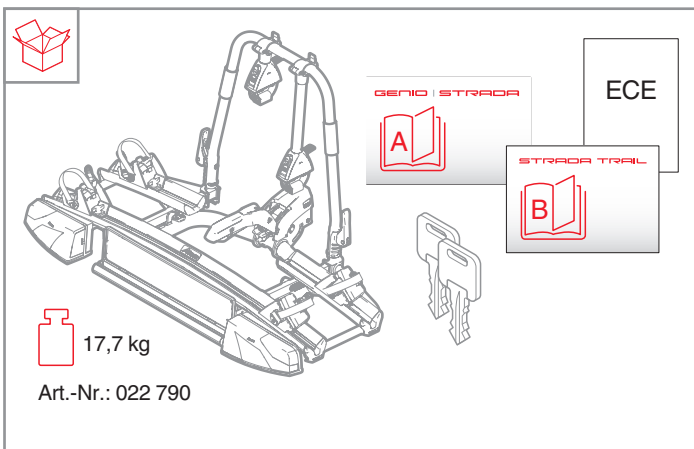

STRADA TRAIL

Atera

	= max. 32,3 kg max. 2x		= max. 29,2 kg max. 2+1x
	= max. 42,3 kg max. 2x		= max. 39,2 kg max. 2+1x
	= max. 57,3 kg max. 2x		= max. 54,2 kg max. 2+1x
	= max. 60 kg ... 175 kg		= max. 65 kg max. 2+1x

Art.-Nr.: 022 737
(600 mm)

Art.-Nr.: 022 782

Art.-Nr.: 022 792

6

7

7.1

7.2

9