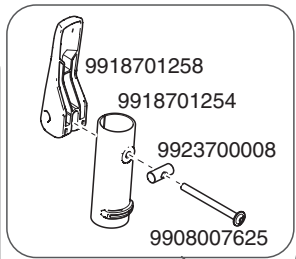

STRADA TRAIL

Atera

	= max. 32,3 kg max. 2x		= max. 29,2 kg max. 2+1x
	= max. 42,3 kg max. 2x		= max. 39,2 kg max. 2+1x
	= max. 57,3 kg max. 2x		= max. 54,2 kg max. 2+1x
	= max. 60 kg ... 175 kg		= max. 65 kg max. 2+1x

Art.-Nr.: 022 737
(600 mm)

Art.-Nr.: 022 782

Art.-Nr.: 022 792

6

7

7.1

7.2

9