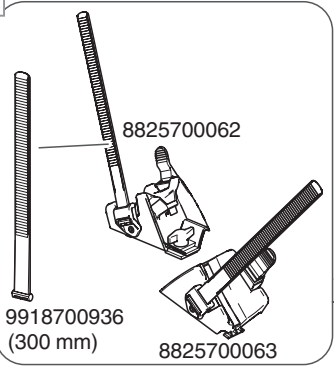

STRADA TRAIL

Atera

	= max. 32,3 kg max. 2x		= max. 29,2 kg max. 2+1x
	= max. 42,3 kg max. 2x		= max. 39,2 kg max. 2+1x
	= max. 57,3 kg max. 2x		= max. 54,2 kg max. 2+1x
	= max. 60 kg ... 175 kg		= max. 65 kg max. 2+1x

Art.-Nr.: 022 737
(600 mm)

Art.-Nr.: 022 782

Art.-Nr.: 022 792

6

7

7.1

7.2

9