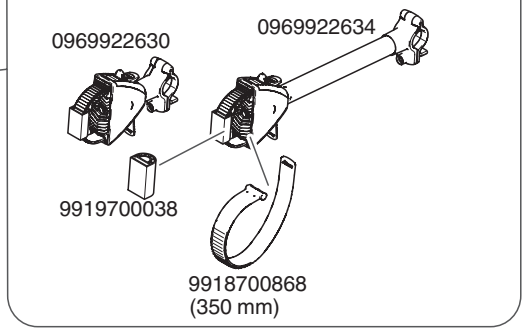

STRADA TRAIL

Atera

	= max. 32,3 kg max. 2x		= max. 29,2 kg max. 2+1x
	= max. 42,3 kg max. 2x		= max. 39,2 kg max. 2+1x
	= max. 57,3 kg max. 2x		= max. 54,2 kg max. 2+1x
	= max. 60 kg ... 175 kg		= max. 65 kg max. 2+1x

Art.-Nr.: 022 737
(600 mm)

Art.-Nr.: 022 782

Art.-Nr.: 022 792

6

7

7.1

7.2

9