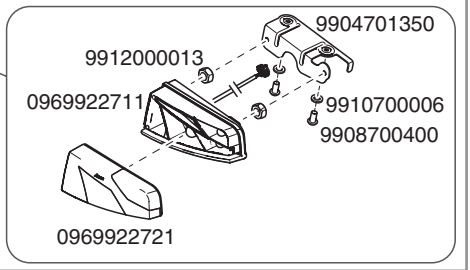

STRADA TRAIL

Atera

	= max. 32,3 kg max. 2x		= max. 29,2 kg max. 2+1x
	= max. 42,3 kg max. 2x		= max. 39,2 kg max. 2+1x
	= max. 57,3 kg max. 2x		= max. 54,2 kg max. 2+1x
	= max. 60 kg ... 175 kg		= max. 65 kg max. 2+1x

Art.-Nr.: 022 737
(600 mm)

Art.-Nr.: 022 782

Art.-Nr.: 022 792

6

7

7.1

7.2

9