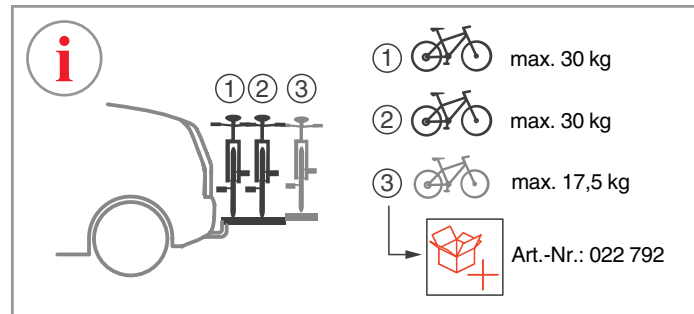

STRADA TRAIL

Atera

	= max. 32,3 kg max. 2x		= max. 29,2 kg max. 2+1x
	= max. 42,3 kg max. 2x		= max. 39,2 kg max. 2+1x
	= max. 57,3 kg max. 2x		= max. 54,2 kg max. 2+1x
	= max. 60 kg ... 175 kg		= max. 65 kg max. 2+1x